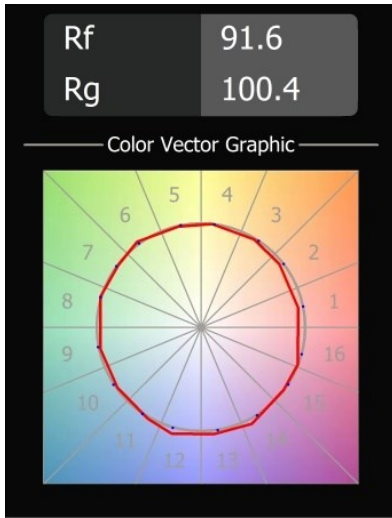

TM30 & CRI diagram