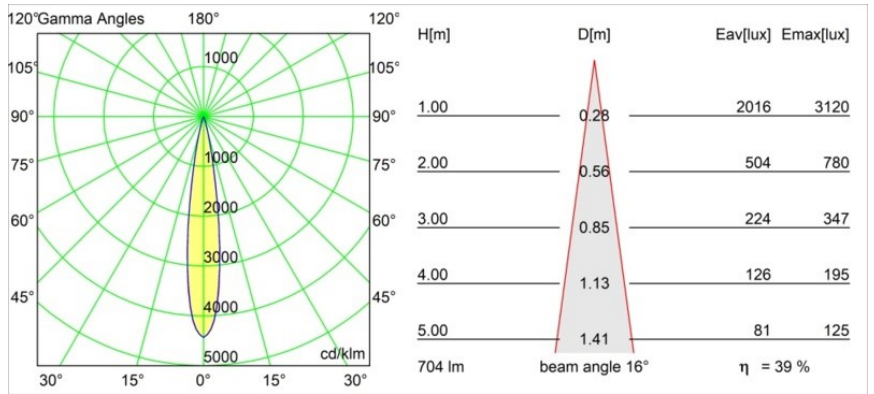

### Specifications

Materiale	13711382
Tipo di Sorgente	LED
Tipologia LED	CITIZEN CLU7A3
Tecnologie LED	COB
CRI	Min. 90
Temperatura di colore della luce	3000K
Vita utile	L90B10 @50.000 ore
Lampadina inclusa	Sì
Numero di fonte luminosa	1
Codice di flusso CIE	100 100 100 100 39
Binning (SDCM)	2
Direzione della luce	Diretta
Ottiche	Lente
Fascio misurato (°)	16,0
Volt in ingresso	48Vdc
Luminaire power (W)	7,5
Classificazione elettrica	III
Grado IP	20
Test filo a caldo (°C)	960
Protocollo di regolazione (Dimmer)	DALI
DALI Standard	DALI-2
Interno/Esterno	Interno
Applicazione	Soffitto, Parete
Orientabilità	H 360° V 0°/+90°
Distanza dall'oggetto illuminato (m)	0,1
Colore primario & Finitura primaria	Bronzo, Anodizzata Spazzolata
Peso lordo (g)	385,0
Corrente di azionamento (mA)	500
Flusso luminoso per lampade (lm)	277
Efficienza (lm/W)	50
Livello abbagliamento	1

Diagrams