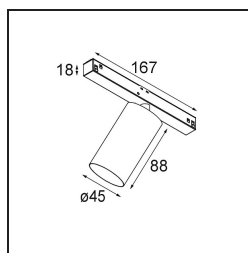

### Specifications

Materiale	13711382
Tipo di Sorgente	LED
Tipologia LED	CITIZEN CLU7A3
Tecnologie LED	COB
CRI	Min. 90
Temperatura di colore della luce	3000K
Vita utile	L90B10 @50.000 ore
Lampadina inclusa	Sì
Numero di fonte luminosa	1
Codice di flusso CIE	100 100 100 100 39
Binning (SDCM)	2
Direzione della luce	Diretta
Ottiche	Lente
Fascio misurato (°)	16,0
Volt in ingresso	48Vdc
Luminaire power (W)	7,5
Classificazione elettrica	III
Grado IP	20
Test filo a caldo (°C)	960
Protocollo di regolazione (Dimmer)	DALI
DALI Standard	DALI-2
Interno/Esterno	Interno
Applicazione	Soffitto, Parete
Orientabilità	H 360° V 0°/+90°
Distanza dall'oggetto illuminato (m)	0,1
Colore primario & Finitura primaria	Bronzo, Anodizzata Spazzolata
Peso lordo (g)	385,0
Corrente di azionamento (mA)	500
Flusso luminoso per lampade (lm)	277
Efficienza (lm/W)	50
Livello abbagliamento	1