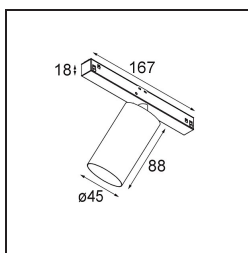

*Minude Track 48V Adjustable 45 1x LED 3000K Spot DALI Bronze Brushed Anodised*

La souplesse yogique de Minude vous surprendra tout autant que son design cylindrique épuré. Obtenez un effet raffiné et minimaliste sur les murs, sur les plafonds hauts ou sur les plafonds bas. Testez plusieurs Minude sur notre rail Pista ou sur notre Modupoint LED revisité. Sa variété de couleurs et sa taille miniature feront forte impression.

### Caractéristiques

Matériaux	13711382
Type de Source Lumineuse	LED
Type de LED	CITIZEN CLU7A3
Technologie LED	LED COB
CRI	Min. 90
Température de Couleur	3000K
Durée de Vie	L90B10 à 50 000 heures
Ampoule incluse	Oui
Nombre de Sources Lumineuses	1
Code de flux CIE	100 100 100 100 39
Groupement (SDCM)	2
Direction de la Lumière	Bas
Optique	Lentille
Faisceau mesuré (°)	16,0
Tension d'Entrée	48 V CC
Luminaire power (W)	7,5
Classe Électrique	III
Indice de protection IP	20
Essai au fil incandescent (°C)	960
Protocole de Variation	DALI
DALI Standard	DALI-2
Intérieur/extérieur	Intérieur
Application	Plafond, Mur
Ajustabilité	H 360° V 0°/+90°
Distance avec l'Objet Éclairé (m)	0,1
Couleur Principale & Finition Principale	Bronze, Anodisé Brossé
Poids brut (g)	385,0
Courant du driver (mA)	500
Flux lumineux par lampe (lm)	277
Efficacité (lm/W)	50
UGR	1