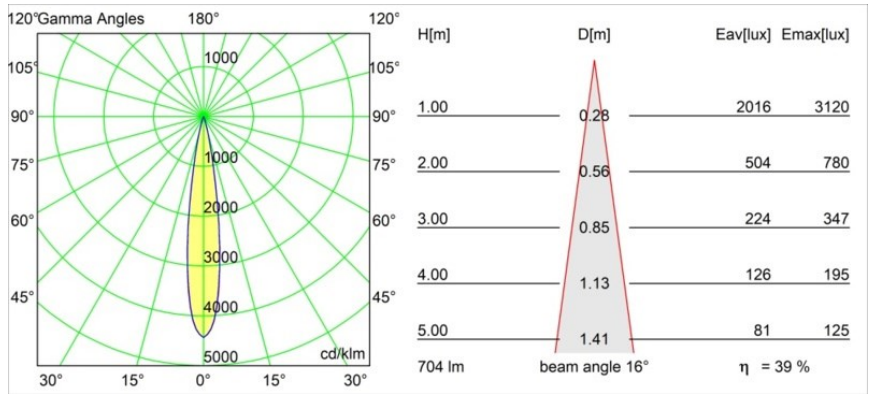

Light distribution & beam diagram