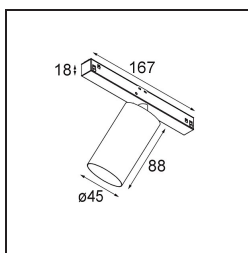

Specifications

Material	13711382
Tipo de fuente de luz	LED
Tipo de LED	CITIZEN CLU7A3
Tecnología LED	COB LED
CRI	Min. 90
Temperatura del color	3000K
Vida Útil	L90B10 @50.000 horas
Lámpara Incluida	Sí
Número de fuentes de luz	1
Código de flujo CIE	100 100 100 100 39
Binning (SDCM)	2
Dirección de la luz	Directo
Óptica	Lente
Ángulo de Apertura medido (°)	16,0
Voltaje de entrada	48Vcc
Luminaire power (W)	7,5
Clasificación eléctrica	III
Clasificación del IP	20
Clasificación de hilo incandescente (°C)	960
Protocolo de regulación	DALI
DALI Standard	DALI-2
Interio/Exterior	Interior
Aplicación	Techo, Pared
Ajustabilidad	H 360° V 0°/+90°
Distancia al objeto iluminado (m)	0,1
Color principal & Acabado principal	Bronce, Anodizado cepillado
Peso bruto (g)	385,0
Corriente de accionamiento (mA)	500
Flujo luminoso por lámpara (lm)	277
Eficacia (lm/W)	50
Índice de deslumbramiento	1