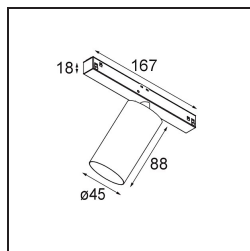

Spezifikationen

Material	13711382
Typ der Lichtquelle	LED
LED Typ	CITIZEN CLU7A3
LED-Technologie	COB-LED
CRI	Min. 90
Farbtemperatur	3000K
Lebensdauer	L90B10 bei 50.000 Stunden
Leuchtmittel enthalten	Ja
Anzahl Lichtquellen	1
CIE-Fluxcode	100 100 100 100 39
Binning (SDCM)	2
Lichtrichtung	Abwärts
Optik	Streuscheibe
Gemessene Abstrahlwinkel (°)	16,0
Eingangsspannung	48 Vdc
Luminaire power (W)	7,5
Schutzklasse	III
Schutzart	20
Glühdrahtprüfung (°C)	960
Dimmprotokoll	DALI
DALI Standard	DALI-2
Innen/Außen	Innen
Anwendung	Decke, Wand
Verstellbarkeit	H 360° V 0°/+90°
Abstand zum beleuchteten Objekt (m)	0,1
Primärfarbe & Primäres Finish	Bronze, Gebürstet und Eloxiert
Bruttogewicht (g)	385,0
Antriebsstrom (mA)	500
Lichtstrom pro Lampe (lm)	277
Effizienz (lm/W)	50
UGR	1
Bemerkung	<ul style="list-style-type: none"> • Dies ist kein vollständiges Produkt. Pista Schiene 48 V-System erforderlich. • Für Installationen ohne Dimmer wird empfohlen, 1-10-V-Leuchten zu verwenden.