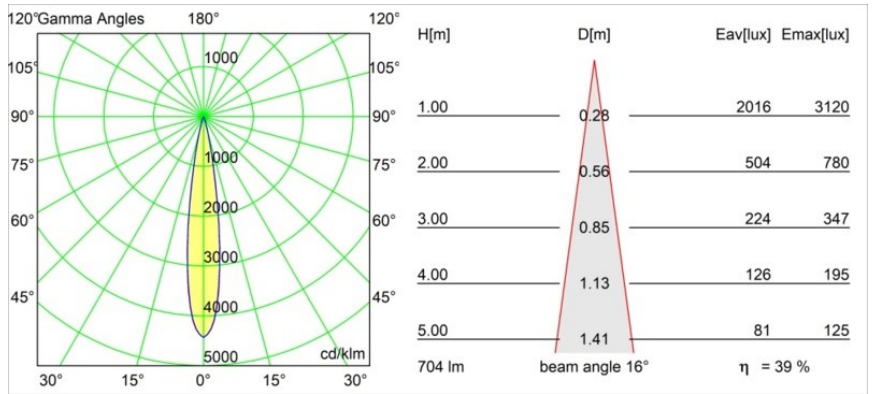

Spezifikationen

Material	13711382
Typ der Lichtquelle	LED
LED Typ	CITIZEN CLU7A3
LED-Technologie	COB-LED
CRI	Min. 90
Farbtemperatur	3000K
Lebensdauer	L90B10 bei 50.000 Stunden
Leuchtmittel enthalten	Ja
Anzahl Lichtquellen	1
CIE-Fluxcode	100 100 100 100 39
Binning (SDCM)	2
Lichtrichtung	Abwärts
Optik	Streuscheibe
Gemessene Abstrahlwinkel (°)	16,0
Eingangsspannung	48 Vdc
Luminaire power (W)	7,5
Schutzklasse	III
Schutzart	20
Glühdrahtprüfung (°C)	960
Dimmprotokoll	DALI
DALI Standard	DALI-2
Innen/Außen	Innen
Anwendung	Decke, Wand
Verstellbarkeit	H 360° V 0°/+90°
Abstand zum beleuchteten Objekt (m)	0,1
Primärfarbe & Primäres Finish	Bronze, Gebürstet und Eloxiert
Bruttogewicht (g)	385,0
Antriebsstrom (mA)	500
Lichtstrom pro Lampe (lm)	277
Effizienz (lm/W)	50
UGR	1
Bemerkung	<ul style="list-style-type: none"> • Dies ist kein vollständiges Produkt. Pista Schiene 48 V-System erforderlich. • Für Installationen ohne Dimmer wird empfohlen, 1-10-V-Leuchten zu verwenden.

TM30 & CRI Diagramm

Lichtverteilung und Lichtverteilungskurve

Diagramm