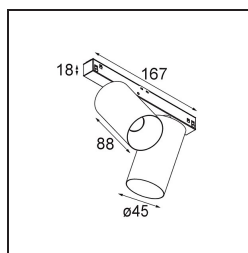

#### Specifications

Material	13711532
Tipo de fuente de luz	LED
Tipo de LED	CITIZEN CLU7A3
Tecnología LED	COB LED
CRI	Min. 90
Temperatura del color	2700K
Vida Útil	L90B10 @50.000 horas
Lámpara Incluida	Sí
Número de fuentes de luz	2
Código de flujo CIE	100 100 100 100 39
Binning (SDCM)	2
Dirección de la luz	Directo
Óptica	Lente
Ángulo de Apertura medido (°)	15,0
Voltaje de entrada	48Vcc
Luminaire power (W)	14,5
Clasificación eléctrica	III
Clasificación del IP	20
Clasificación de hilo incandescente (°C)	960
Protocolo de regulación	DALI
DALI Standard	DALI-2
Interio/Exterior	Interior
Aplicación	Techo, Pared
Ajustabilidad	H 360° V 0°/+90°
Distancia al objeto iluminado (m)	0,1
Color principal & Acabado principal	Negro, Estructura
Peso bruto (g)	573,0
Corriente de accionamiento (mA)	500
Flujo luminoso por lámpara (lm)	261
Eficacia (lm/W)	47
Índice de deslumbramiento	1