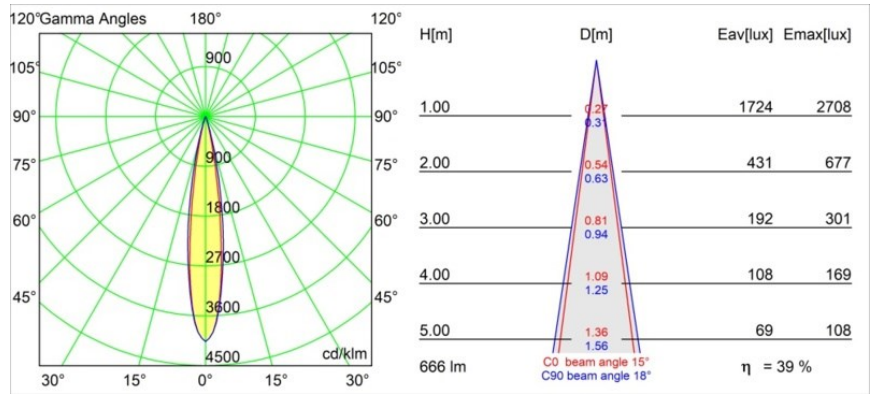

Spezifikationen

Material	13711532
Typ der Lichtquelle	LED
LED Typ	CITIZEN CLU7A3
LED-Technologie	COB-LED
CRI	Min. 90
Farbtemperatur	2700K
Lebensdauer	L90B10 bei 50.000 Stunden
Leuchtmittel enthalten	Ja
Anzahl Lichtquellen	2
CIE-Fluxcode	100 100 100 100 39
Binning (SDCM)	2
Lichtrichtung	Abwärts
Optik	Streuscheibe
Gemessene Abstrahlwinkel (°)	15,0
Eingangsspannung	48 Vdc
Luminaire power (W)	14,5
Schutzklasse	III
Schutzart	20
Glühdrahtprüfung (°C)	960
Dimmprotokoll	DALI
DALI Standard	DALI-2
Innen/Außen	Innen
Anwendung	Decke, Wand
Verstellbarkeit	H 360° V 0°/+90°
Abstand zum beleuchteten Objekt (m)	0,1
Primärfarbe & Primäres Finish	Schwarz, Strukturiert
Bruttogewicht (g)	573,0
Antriebsstrom (mA)	500
Lichtstrom pro Lampe (lm)	261
Effizienz (lm/W)	47
UGR	1
Bemerkung	<ul style="list-style-type: none"> • Dies ist kein vollständiges Produkt. Pista Schiene 48 V-System erforderlich. • Für Installationen ohne Dimmer wird empfohlen, 1-10-V-Leuchten zu verwenden.

Spezifikationen

TM30 & CRI Diagramm

Lichtverteilung und Lichtverteilungskurve

Diagramm