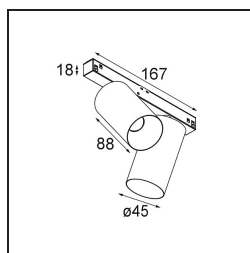

Datum
Kunde
Projekt
Art

Minude Track 48V Adjustable 45 2x LED 2700K Spot DALI Black Structure

Die yogische Flexibilität wird Sie ebenso überraschen, wie ihr pures, zylindrisches Design. Zaubern Sie ein raffiniertes und minimalistisches Szenario an Wände und an hohe oder niedrige Decken. Probieren Sie mehr als eine Minude aus, an unserem Pista Schienensystem oder unserem völlig neu entwickelten Modupoint LED. Die lange Farblinie und die Miniaturgröße hinterlassen einen bleibenden Eindruck.

Spezifikationen

Material	13711532
Typ der Lichtquelle	LED
LED Typ	CITIZEN CLU7A3
LED-Technologie	COB-LED
CRI	Min. 90
Farbtemperatur	2700K
Lebensdauer	L90B10 bei 50.000 Stunden
Leuchtmittel enthalten	Ja
Anzahl Lichtquellen	2
CIE-Fluxcode	100 100 100 100 39
Binning (SDCM)	2
Lichtrichtung	Abwärts
Optik	Streuscheibe
Gemessene Abstrahlwinkel (°)	15,0
Eingangsspannung	48 Vdc
Luminaire power (W)	14,5
Schutzklasse	III
Schutzart	20
Glühdrahtprüfung (°C)	960
Dimmprotokoll	DALI
DALI Standard	DALI-2
Innen/Außen	Innen
Anwendung	Decke, Wand
Verstellbarkeit	H 360° V 0°/+90°
Abstand zum beleuchteten Objekt (m)	0,1
Primärfarbe & Primäres Finish	Schwarz, Strukturiert
Bruttogewicht (g)	573,0
Antriebsstrom (mA)	500
Lichtstrom pro Lampe (lm)	261
Effizienz (lm/W)	47
UGR	1
Bemerkung	<ul style="list-style-type: none"> • Dies ist kein vollständiges Produkt. Pista Schiene 48 V-System erforderlich. • Für Installationen ohne Dimmer wird empfohlen, 1-10-V-Leuchten zu verwenden.