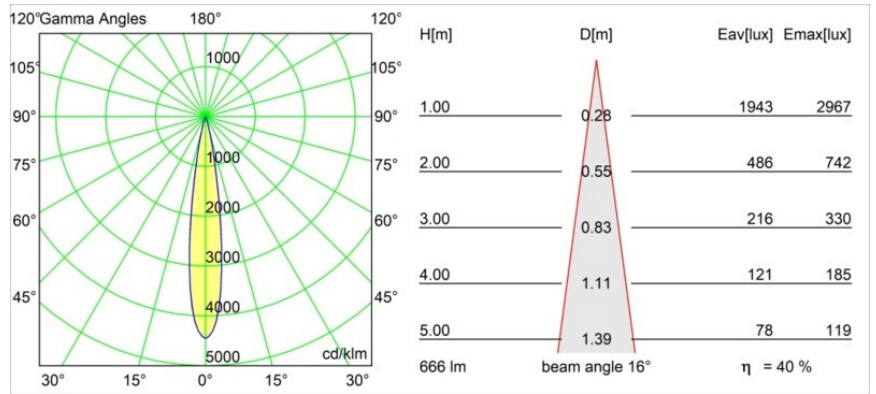

*Minude Track 48V Adjustable 45 2x LED 2700K Spot 1-10V Silver Bronze Brushed Anodised*

Die yogische Flexibilität wird Sie ebenso überraschen, wie ihr pures, zylindrisches Design. Zaubern Sie ein raffiniertes und minimalistisches Szenario an Wände und an hohe oder niedrige Decken. Probieren Sie mehr als eine Minude aus, an unserem Pista Schienensystem oder unserem völlig neu entwickelten Modupoint LED. Die lange Farblinie und die Miniaturgröße hinterlassen einen bleibenden Eindruck.

### Spezifikationen

Material	13711484
Typ der Lichtquelle	LED
LED Typ	CITIZEN CLU7A3
LED-Technologie	COB-LED
CRI	Min. 90
Farbtemperatur	2700K
Lebensdauer	L90B10 bei 50.000 Stunden
Leuchtmittel enthalten	Ja
Anzahl Lichtquellen	2
CIE-Fluxcode	99 100 100 100 40
Binning (SDCM)	2
Lichtrichtung	Abwärts
Optik	Streuscheibe
Gemessene Abstrahlwinkel (°)	16,0
Eingangsspannung	48 Vdc
Luminaire power (W)	14,5
Schutzklasse	III
Schutzart	20
Glühdrahtprüfung (°C)	960
Dimmprotokoll	1-10V
Innen/Außen	Innen
Anwendung	Decke, Wand
Verstellbarkeit	H 360° V 0°/+90°
Abstand zum beleuchteten Objekt (m)	0,1
Primärfarbe & Primäres Finish	Silber-Bronze, Gebürstet und Eloxiert
Bruttogewicht (g)	573,0
Antriebsstrom (mA)	500
Lichtstrom pro Lampe (lm)	267
Effizienz (lm/W)	48
UGR	5
Bemerkung	<ul style="list-style-type: none"> <li>• Dies ist kein vollständiges Produkt. Pista Schiene 48 V-System erforderlich.</li> <li>• Für Installationen ohne Dimmer wird empfohlen, 1-10-V-Leuchten zu verwenden.</li> </ul>

**TM30 & CRI Diagramm**

**Lichtverteilung und Lichtverteilungskurve**

Diagramm