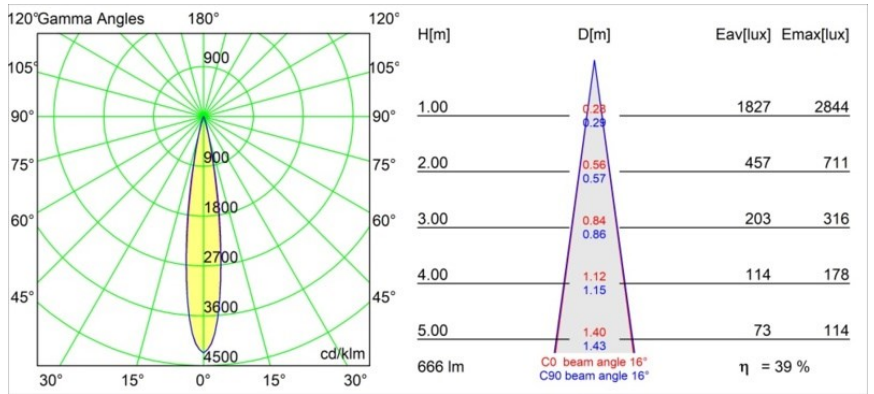

Datum
Klant
Project
Soort

Minude Track 48V Adjustable 45 2x LED 2700K Spot 1-10V Black Brushed Anodised

Minudes yogische flexibiliteit zal je al evenzeer verrassen als zijn naakte, cilindervormige ontwerp. Voor een geraffineerde en minimalistische look op de muur, op een hoog of laag plafond. Probeer meer dan één Minude op onze Pista rail of op onze herontworpen Modupoint LED. De lange reeks kleuren en het kleine formaat laten een grote indruk achter.

Specificaties

Materiaal	13711481
Type Lichtbron	LED
LED type	CITIZEN CLU7A3
LED technologie	Led-COB
CRI	Min. 90
Kleurtemperatuur	2700K
Levensduur	L90B10 bij 50.000 Uur
Lamp inbegrepen	Ja
Aantal Lichtbronnen	2
CIE-fluxcode	100 100 100 100 39
Binning (SDCM)	2
Lichtrichting	Omlaag
Optisch	Lens
Gemeten gradenbundel (°)	16,0
Ingangsspanning	48Vdc
Luminaire power (W)	14,5
Elektriciteitsklasse	III
IP-klasse	20
Gloeidraadtest (°C)	960
Protocol Voor Dimmen	1-10V
Binnen/Buiten	Binnen
Toepassing	Plafond, Wand
Verstelbaarheid	H 360° V 0°/+90°
Afstand tot Verlicht Voorwerp (m)	0,1
Primaire Kleur & Primaire Afwerking	Zwart, Geborsteld Geanodiseerd
Brutogewicht (g)	573,0
Stroom driver (mA)	500
Lumenoutput per lampunit (lm)	262
Efficiëntie (lm/W)	47
UGR	1
Opmerking	<ul style="list-style-type: none"> • Dit is geen compleet product. Pista Track 48V systeem vereist. • Voor installaties zonder dimmer wordt aanbevolen om 1-10 V armaturen te gebruiken.

TM30 & CRI Diagrammen

Lichtspreading & Stralingsdiagram

Diagrammen