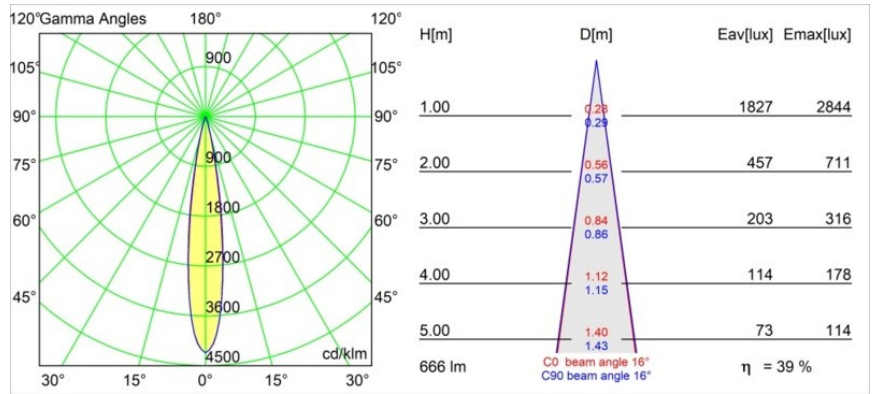

Minude Track 48V Adjustable 45 2x LED 2700K Spot 1-10V Black Brushed Anodised

Die yogische Flexibilität wird Sie ebenso überraschen, wie ihr pures, zylindrisches Design. Zaubern Sie ein raffiniertes und minimalistisches Szenario an Wände und an hohe oder niedrige Decken. Probieren Sie mehr als eine Minude aus, an unserem Pista Schienensystem oder unserem völlig neu entwickelten Modupoint LED. Die lange Farblinie und die Miniaturgröße hinterlassen einen bleibenden Eindruck.

Spezifikationen

Material	13711481
Typ der Lichtquelle	LED
LED Typ	CITIZEN CLU7A3
LED-Technologie	COB-LED
CRI	Min. 90
Farbtemperatur	2700K
Lebensdauer	L90B10 bei 50.000 Stunden
Leuchtmittel enthalten	Ja
Anzahl Lichtquellen	2
CIE-Fluxcode	100 100 100 100 39
Binning (SDCM)	2
Lichtrichtung	Abwärts
Optik	Streuscheibe
Gemessene Abstrahlwinkel (°)	16,0
Eingangsspannung	48 Vdc
Luminaire power (W)	14,5
Schutzklasse	III
Schutzart	20
Glühdrahtprüfung (°C)	960
Dimmprotokoll	1-10V
Innen/Außen	Innen
Anwendung	Decke, Wand
Verstellbarkeit	H 360° V 0°/+90°
Abstand zum beleuchteten Objekt (m)	0,1
Primärfarbe & Primäres Finish	Schwarz, Gebürstet und Eloxiert
Bruttogewicht (g)	573,0
Antriebsstrom (mA)	500
Lichtstrom pro Lampe (lm)	262
Effizienz (lm/W)	47
UGR	1
Bemerkung	<ul style="list-style-type: none"> • Dies ist kein vollständiges Produkt. Pista Schiene 48 V-System erforderlich. • Für Installationen ohne Dimmer wird empfohlen, 1-10-V-Leuchten zu verwenden.

TM30 & CRI Diagramm

Lichtverteilung und Lichtverteilungskurve

Diagramm