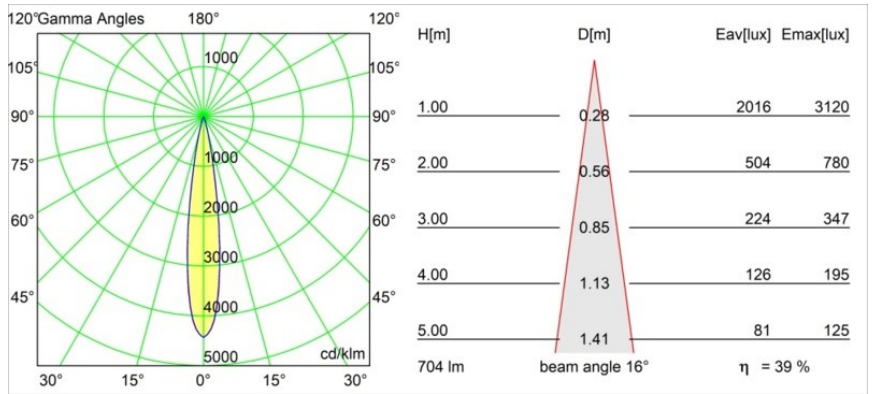

Lichtspreiding & Stralingsdiagram