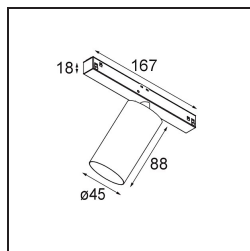

Minude Track 48V Adjustable 45 1x LED 3000K Spot 1-10V Bronze Brushed Anodised

La flexibilidad yóguica de Minude le sorprenderá tanto como su diseño cilíndrico desnudo. Expresa apariencia y sensación elegantes y minimalistas en paredes y en techos altos o bajos. Use más de un foco Minude en nuestra vía Pista Track o en nuestro Modupoint LED rediseñado. Su larga tira de colores y tamaño en miniatura causarán gran impresión.

Specifications

Material	13711282
Tipo de fuente de luz	LED
Tipo de LED	CITIZEN CLU7A3
Tecnología LED	COB LED
CRI	Min. 90
Temperatura del color	3000K
Vida Útil	L90B10 @50.000 horas
Lámpara Incluida	Sí
Número de fuentes de luz	1
Código de flujo CIE	100 100 100 100 39
Binning (SDCM)	2
Dirección de la luz	Directo
Óptica	Lente
Ángulo de Apertura medido (°)	16,0
Voltaje de entrada	48Vcc
Luminaire power (W)	7,5
Clasificación eléctrica	III
Clasificación del IP	20
Clasificación de hilo incandescente (°C)	960
Protocolo de regulación	1-10V
Interio/Exterior	Interior
Aplicación	Techo, Pared
Ajustabilidad	H 360° V 0°/+90°
Distancia al objeto iluminado (m)	0,1
Color principal & Acabado principal	Bronce, Anodizado cepillado
Peso bruto (g)	385,0
Corriente de accionamiento (mA)	500
Flujo luminoso por lámpara (lm)	277
Eficacia (lm/W)	50
Índice de deslumbramiento	1