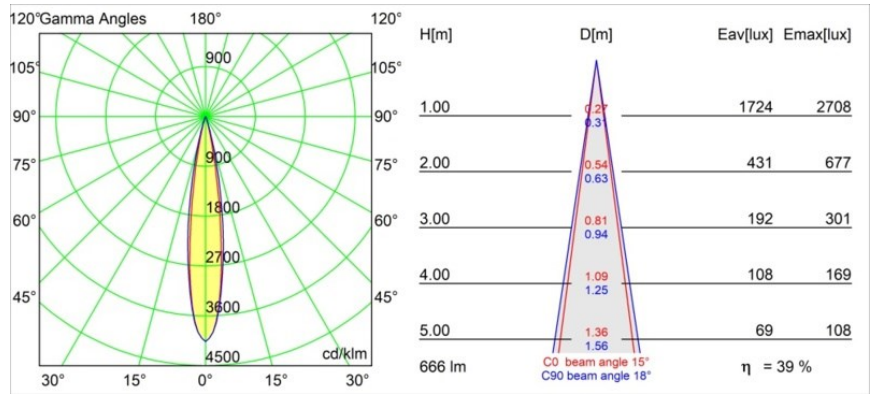

Datum
Klant
Project
Soort

Minute Track 48V Adjustable 45 2x LED 2700K Spot 1-10V Black Structure

Minudes yogische flexibiliteit zal je al evenzeer verrassen als zijn naakte, cilindervormige ontwerp. Voor een geraffineerde en minimalistische look op de muur, op een hoog of laag plafond. Probeer meer dan één Minute op onze Pista rail of op onze herontworpen Modupoint LED. De lange reeks kleuren en het kleine formaat laten een grote indruk achter.

Specificaties

Materiaal	13711432
Type Lichtbron	LED
LED type	CITIZEN CLU7A3
LED technologie	Led-COB
CRI	Min. 90
Kleurtemperatuur	2700K
Levensduur	L90B10 bij 50.000 Uur
Lamp inbegrepen	Ja
Aantal Lichtbronnen	2
CIE-fluxcode	100 100 100 100 39
Binning (SDCM)	2
Lichtrichting	Omlaag
Optisch	Lens
Gemeten gradenbundel (°)	15,0
Ingangsspanning	48Vdc
Luminaire power (W)	14,5
Elektriciteitsklasse	III
IP-klasse	20
Gloeidraadtest (°C)	960
Protocol Voor Dimmen	1-10V
Binnen/Buiten	Binnen
Toepassing	Plafond, Wand
Verstelbaarheid	H 360° V 0°/+90°
Afstand tot Verlicht Voorwerp (m)	0,1
Primaire Kleur & Primaire Afwerking	Zwart, Structuur
Brutogewicht (g)	573,0
Stroom driver (mA)	500
Lumenoutput per lampunit (lm)	261
Efficiëntie (lm/W)	47
UGR	1
Opmerking	<ul style="list-style-type: none"> • Dit is geen compleet product. Pista Track 48V systeem vereist. • Voor installaties zonder dimmer wordt aanbevolen om 1-10 V armaturen te gebruiken.

TM30 & CRI Diagrammen

Lichtspreading & Stralingsdiagram

Diagrammen