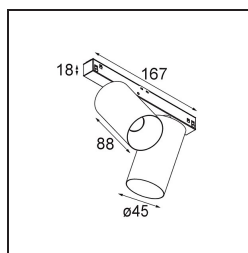

### Minute Track 48V Adjustable 45 2x LED 2700K Spot 1-10V Black Structure

Minudes yogische flexibiliteit zal je al evenzeer verrassen als zijn naakte, cilindervormige ontwerp. Voor een geraffineerde en minimalistische look op de muur, op een hoog of laag plafond. Probeer meer dan één Minute op onze Pista rail of op onze herontworpen Modupoint LED. De lange reeks kleuren en het kleine formaat laten een grote indruk achter.

#### Specificaties

Materiaal	13711432
Type Lichtbron	LED
LED type	CITIZEN CLU7A3
LED technologie	Led-COB
CRI	Min. 90
Kleurtemperatuur	2700K
Levensduur	L90B10 bij 50.000 Uur
Lamp inbegrepen	Ja
Aantal Lichtbronnen	2
CIE-fluxcode	100 100 100 100 39
Binning (SDCM)	2
Lichtrichting	Omlaag
Optisch	Lens
Gemeten gradenbundel (°)	15,0
Ingangsspanning	48Vdc
Luminaire power (W)	14,5
Elektriciteitsklasse	III
IP-klasse	20
Gloeidraadtest (°C)	960
Protocol Voor Dimmen	1-10V
Binnen/Buiten	Binnen
Toepassing	Plafond, Wand
Verstelbaarheid	H 360° V 0°/+90°
Afstand tot Verlicht Voorwerp (m)	0,1
Primaire Kleur & Primaire Afwerking	Zwart, Structuur
Brutogewicht (g)	573,0
Stroom driver (mA)	500
Lumenoutput per lampunit (lm)	261
Efficiëntie (lm/W)	47
UGR	1
Opmerking	<ul style="list-style-type: none"> <li>• Dit is geen compleet product. Pista Track 48V systeem vereist.</li> <li>• Voor installaties zonder dimmer wordt aanbevolen om 1-10 V armaturen te gebruiken.</li> </ul>