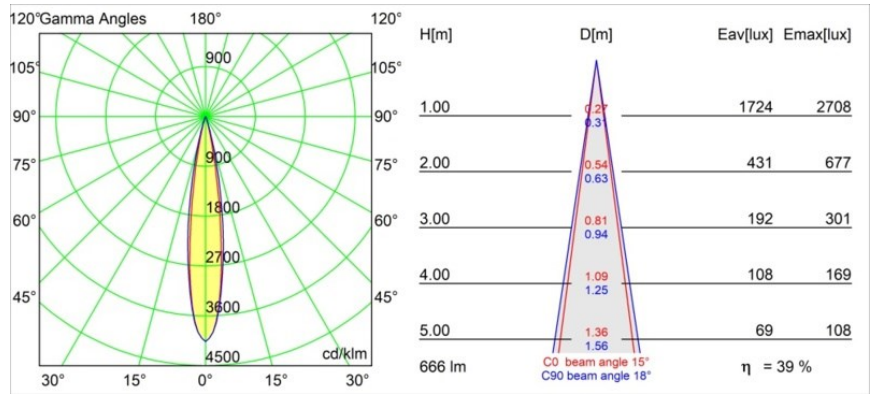

Datum
Kunde
Projekt
Art

Minute Track 48V Adjustable 45 2x LED 2700K Spot 1-10V Black Structure

Die yogische Flexibilität wird Sie ebenso überraschen, wie ihr pures, zylindrisches Design. Zaubern Sie ein raffiniertes und minimalistisches Szenario an Wände und an hohe oder niedrige Decken. Probieren Sie mehr als eine Minute aus, an unserem Pista Schienensystem oder unserem völlig neu entwickelten Modupoint LED. Die lange Farblinie und die Miniaturgröße hinterlassen einen bleibenden Eindruck.

Spezifikationen

Material	13711432
Typ der Lichtquelle	LED
LED Typ	CITIZEN CLU7A3
LED-Technologie	COB-LED
CRI	Min. 90
Farbtemperatur	2700K
Lebensdauer	L90B10 bei 50.000 Stunden
Leuchtmittel enthalten	Ja
Anzahl Lichtquellen	2
CIE-Fluxcode	100 100 100 100 39
Binning (SDCM)	2
Lichtrichtung	Abwärts
Optik	Streuscheibe
Gemessene Abstrahlwinkel (°)	15,0
Eingangsspannung	48 Vdc
Luminaire power (W)	14,5
Schutzklasse	III
Schutzart	20
Glühdrahtprüfung (°C)	960
Dimmprotokoll	1-10V
Innen/Außen	Innen
Anwendung	Decke, Wand
Verstellbarkeit	H 360° V 0°/+90°
Abstand zum beleuchteten Objekt (m)	0,1
Primärfarbe & Primäres Finish	Schwarz, Strukturiert
Bruttogewicht (g)	573,0
Antriebsstrom (mA)	500
Lichtstrom pro Lampe (lm)	261
Effizienz (lm/W)	47
UGR	1
Bemerkung	<ul style="list-style-type: none"> • Dies ist kein vollständiges Produkt. Pista Schiene 48 V-System erforderlich. • Für Installationen ohne Dimmer wird empfohlen, 1-10-V-Leuchten zu verwenden.

TM30 & CRI Diagramm

Lichtverteilung und Lichtverteilungskurve

Diagramm