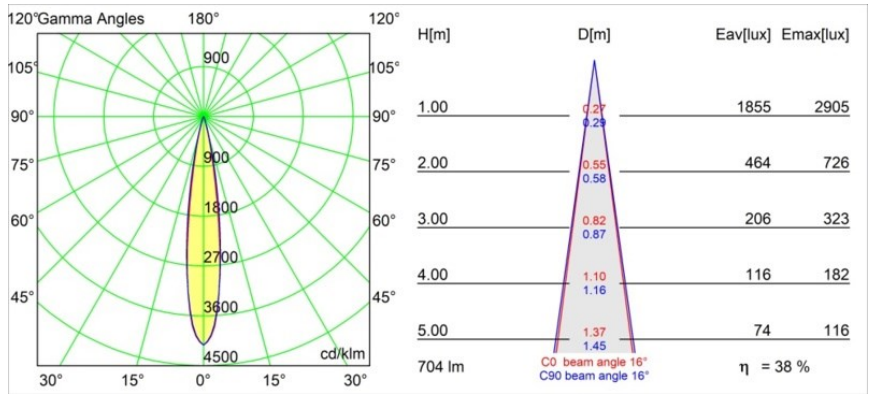

Datum
Klant
Project
Soort

Minude Track 48V Adjustable 45 1x LED 3000K Spot 1-10V Champagne Brushed Anodised

Minudes yogische flexibiliteit zal je al evenzeer verrassen als zijn naakte, cilindervormige ontwerp. Voor een geraffineerde en minimalistische look op de muur, op een hoog of laag plafond. Probeer meer dan één Minude op onze Pista rail of op onze herontworpen Modupoint LED. De lange reeks kleuren en het kleine formaat laten een grote indruk achter.

Specificaties

Materiaal	13711241
Type Lichtbron	LED
LED type	CITIZEN CLU7A3
LED technologie	Led-COB
CRI	Min. 90
Kleurtemperatuur	3000K
Levensduur	L90B10 bij 50.000 Uur
Lamp inbegrepen	Ja
Aantal Lichtbronnen	1
CIE-fluxcode	98 100 100 100 39
Binning (SDCM)	2
Lichtrichting	Omlaag
Optisch	Lens
Gemeten gradenbundel (°)	16,0
Ingangsspanning	48Vdc
Luminaire power (W)	7,5
Elektriciteitsklasse	III
IP-klasse	20
Gloeidraadtest (°C)	960
Protocol Voor Dimmen	1-10V
Binnen/Buiten	Binnen
Toepassing	Plafond, Wand
Verstelbaarheid	H 360° V 0°/+90°
Afstand tot Verlicht Voorwerp (m)	0,1
Primaire Kleur & Primaire Afwerking	Champagne, Geborsteld Geanodiseerd
Brutogewicht (g)	385,0
Stroom driver (mA)	500
Lumenoutput per lampunit (lm)	273
Efficiëntie (lm/W)	49
UGR	8
Opmerking	<ul style="list-style-type: none"> • Dit is geen compleet product. Pista Track 48V systeem vereist. • Voor installaties zonder dimmer wordt aanbevolen om 1-10 V armaturen te gebruiken.

TM30 & CRI Diagrammen

Lichtspreading & Stralingsdiagram

Diagrammen