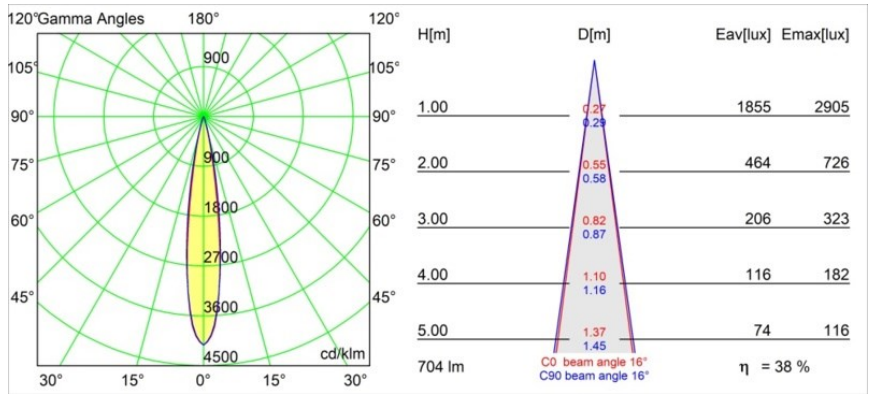

Minude Track 48V Adjustable 45 1x LED 3000K Spot 1-10V Champagne Brushed Anodised

Die yogische Flexibilität wird Sie ebenso überraschen, wie ihr pures, zylindrisches Design. Zaubern Sie ein raffiniertes und minimalistisches Szenario an Wände und an hohe oder niedrige Decken. Probieren Sie mehr als eine Minude aus, an unserem Pista Schienensystem oder unserem völlig neu entwickelten Modupoint LED. Die lange Farblinie und die Miniaturgröße hinterlassen einen bleibenden Eindruck.

Spezifikationen

Material	13711241
Typ der Lichtquelle	LED
LED Typ	CITIZEN CLU7A3
LED-Technologie	COB-LED
CRI	Min. 90
Farbtemperatur	3000K
Lebensdauer	L90B10 bei 50.000 Stunden
Leuchtmittel enthalten	Ja
Anzahl Lichtquellen	1
CIE-Fluxcode	98 100 100 100 39
Binning (SDCM)	2
Lichtrichtung	Abwärts
Optik	Streuscheibe
Gemessene Abstrahlwinkel (°)	16,0
Eingangsspannung	48 Vdc
Luminaire power (W)	7,5
Schutzklasse	III
Schutzart	20
Glühdrahtprüfung (°C)	960
Dimmprotokoll	1-10V
Innen/Außen	Innen
Anwendung	Decke, Wand
Verstellbarkeit	H 360° V 0°/+90°
Abstand zum beleuchteten Objekt (m)	0,1
Primärfarbe & Primäres Finish	Champagner, Gebürstet und Eloxiert
Bruttogewicht (g)	385,0
Antriebsstrom (mA)	500
Lichtstrom pro Lampe (lm)	273
Effizienz (lm/W)	49
UGR	8
Bemerkung	<ul style="list-style-type: none"> • Dies ist kein vollständiges Produkt. Pista Schiene 48 V-System erforderlich. • Für Installationen ohne Dimmer wird empfohlen, 1-10-V-Leuchten zu verwenden.

TM30 & CRI Diagramm

Lichtverteilung und Lichtverteilungskurve

Diagramm