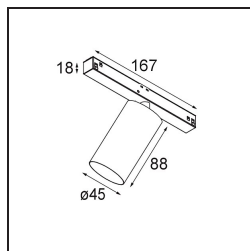

Datum
Klant
Project
Soort

Minude Track 48V Adjustable 45 1x LED 3000K Spot DALI Silver Bronze Brushed Anodised

Specificaties

Materiaal	13711384
Type Lichtbron	LED
LED type	CITIZEN CLU7A3
LED technologie	Led-COB
CRI	Min. 90
Kleurtemperatuur	3000K
Levensduur	L90B10 bij 50.000 Uur
Lamp inbegrepen	Ja
Aantal Lichtbronnen	1
CIE-fluxcode	99 100 100 100 40
Binning (SDCM)	2
Lichtrichting	Omlaag
Optisch	Lens
Gemeten gradenbundel (°)	16,0
Ingangsspanning	48Vdc
Luminaire power (W)	7,5
Elektriciteitsklasse	III
IP-klasse	20
Gloeidraadtest (°C)	960
Protocol Voor Dimmen	DALI
DALI Standard	DALI-2
Binnen/Buiten	Binnen
Toepassing	Plafond, Wand
Verstelbaarheid	H 360° V 0°/+90°
Afstand tot Verlicht Voorwerp (m)	0,1
Primaire Kleur & Primaire Afwerking	Zilverbrons, Geborsteld Geanodiseerd
Brutogewicht (g)	385,0
Stroom driver (mA)	500
Lumenoutput per lampunit (lm)	283
Efficiëntie (lm/W)	51
UGR	5
Opmerking	<ul style="list-style-type: none"> • Dit is geen compleet product. Pista Track 48V systeem vereist. • Voor installaties zonder dimmer wordt aanbevolen om 1-10 V armaturen te gebruiken.

Minudes yogische flexibiliteit zal je al evenzeer verrassen als zijn naakte, cilindervormige ontwerp. Voor een geraffineerde en minimalistische look op de muur, op een hoog of laag plafond. Probeer meer dan één Minude op onze Pista rail of op onze herontworpen Modupoint LED. De lange reeks kleuren en het kleine formaat laten een grote indruk achter.