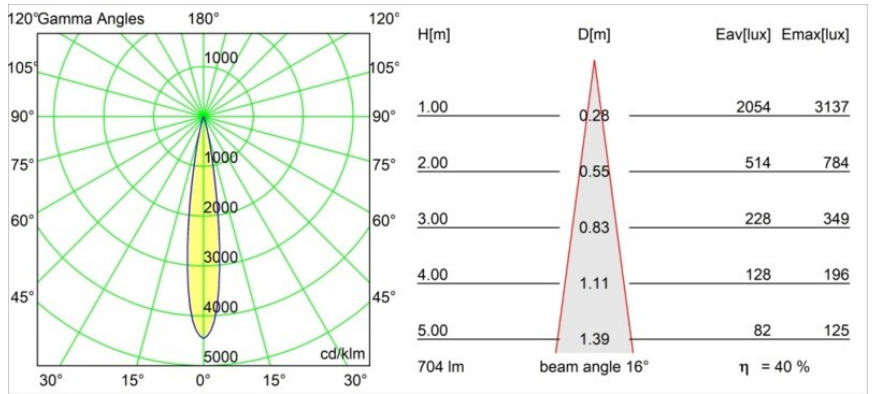

### Caractéristiques

Matériaux	13711384
Type de Source Lumineuse	LED
Type de LED	CITIZEN CLU7A3
Technologie LED	LED COB
CRI	Min. 90
Température de Couleur	3000K
Durée de Vie	L90B10 à 50 000 heures
Ampoule incluse	Oui
Nombre de Sources Lumineuses	1
Code de flux CIE	99 100 100 100 40
Groupe ment (SDCM)	2
Direction de la Lumière	Bas
Optique	Lentille
Faisceau mesuré (°)	16,0
Tension d'Entrée	48 V CC
Luminaire power (W)	7,5
Classe Électrique	III
Indice de protection IP	20
Essai au fil incandescent (°C)	960
Protocole de Variation	DALI
DALI Standard	DALI-2
Intérieur/extérieur	Intérieur
Application	Plafond, Mur
Ajustabilité	H 360° V 0°/+90°
Distance avec l'Objet Éclairé (m)	0,1
Couleur Principale & Finition Principale	Bronze Argenté, Anodisé Brossé
Poids brut (g)	385,0
Courant du driver (mA)	500
Flux lumineux par lampe (lm)	283
Efficacité (lm/W)	51
UGR	5

**Distribution de Lumière & Schéma de Faisceau**

Diagrammes