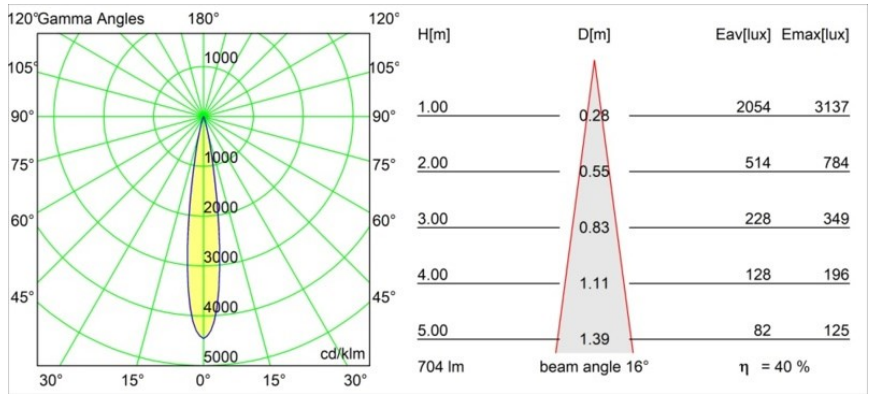

### Spezifikationen

Material	13711384
Typ der Lichtquelle	LED
LED Typ	CITIZEN CLU7A3
LED-Technologie	COB-LED
CRI	Min. 90
Farbtemperatur	3000K
Lebensdauer	L90B10 bei 50.000 Stunden
Leuchtmittel enthalten	Ja
Anzahl Lichtquellen	1
CIE-Fluxcode	99 100 100 100 40
Binning (SDCM)	2
Lichtrichtung	Abwärts
Optik	Streuscheibe
Gemessene Abstrahlwinkel (°)	16,0
Eingangsspannung	48 Vdc
Luminaire power (W)	7,5
Schutzklasse	III
Schutzart	20
Glühdrahtprüfung (°C)	960
Dimmprotokoll	DALI
DALI Standard	DALI-2
Innen/Außen	Innen
Anwendung	Decke, Wand
Verstellbarkeit	H 360° V 0°/+90°
Abstand zum beleuchteten Objekt (m)	0,1
Primärfarbe & Primäres Finish	Silber-Bronze, Gebürstet und Eloxiert
Bruttogewicht (g)	385,0
Antriebsstrom (mA)	500
Lichtstrom pro Lampe (lm)	283
Effizienz (lm/W)	51
UGR	5
Bemerkung	<ul style="list-style-type: none"> <li>• Dies ist kein vollständiges Produkt. Pista Schiene 48 V-System erforderlich.</li> <li>• Für Installationen ohne Dimmer wird empfohlen, 1-10-V-Leuchten zu verwenden.</li> </ul>

**TM30 & CRI Diagramm**

**Lichtverteilung und Lichtverteilungskurve**

Diagramm