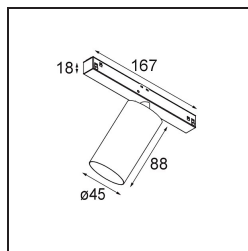

Datum
Klant
Project
Soort

FFD_Minude Track 48V Adjustable 45 1x LED 3000K Spot 1-10V White Structure BB

Specificaties

Materiaal	13711209
Type Lichtbron	LED
LED type	CITIZEN CLU7A3
LED technologie	Led-COB
CRI	Min. 90
Kleurtemperatuur	3000K
Levensduur	L90B10 bij 50.000 Uur
Lamp inbegrepen	Ja
Aantal Lichtbronnen	1
CIE-fluxcode	97 99 100 100 42
Binning (SDCM)	2
Lichtrichting	Omlaag
Optisch	Lens
Gemeten gradenbundel (°)	16,0
Ingangsspanning	48Vdc
Luminaire power (W)	7,5
Elektriciteitsklasse	III
IP-klasse	20
Gloeidraadtest (°C)	960
Protocol Voor Dimmen	1-10V
Binnen/Buiten	Binnen
Toepassing	Plafond, Wand
Verstelbaarheid	H 360° V 0°/+90°
Afstand tot Verlicht Voorwerp (m)	0,1
Primaire Kleur & Primaire Afwerking	Wit, Structuur
Brutogewicht (g)	385,0
Stroom driver (mA)	500
Lumenoutput per lampunit (lm)	295
Efficiëntie (lm/W)	53
UGR	14
Opmerking	<ul style="list-style-type: none"> • Dit is geen compleet product. Pista Track 48V systeem vereist. • Voor installaties zonder dimmer wordt aanbevolen om 1-10 V armaturen te gebruiken.

Minudes yogische flexibiliteit zal je al evenzeer verrassen als zijn naakte, cilindervormige ontwerp. Voor een geraffineerde en minimalistische look op de muur, op een hoog of laag plafond. Probeer meer dan één Minude op onze Pista rail of op onze herontworpen Modupoint LED. De lange reeks kleuren en het kleine formaat laten een grote indruk achter.