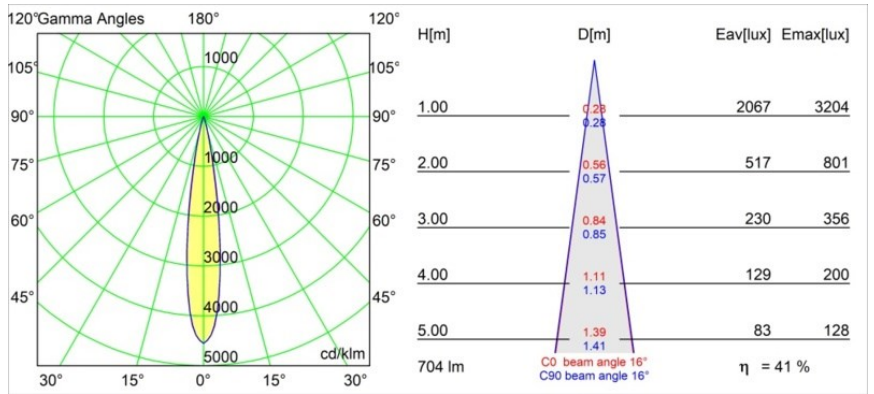

Datum
Klant
Project
Soort

FFD_Minude Track 48V Adjustable 45 1x LED 3000K Spot 1-10V White Structure BB

Specificaties

Materiaal	13711209
Type Lichtbron	LED
LED type	CITIZEN CLU7A3
LED technologie	Led-COB
CRI	Min. 90
Kleurtemperatuur	3000K
Levensduur	L90B10 bij 50.000 Uur
Lamp inbegrepen	Ja
Aantal Lichtbronnen	1
CIE-fluxcode	97 99 100 100 42
Binning (SDCM)	2
Lichtrichting	Omlaag
Optisch	Lens
Gemeten gradenbundel (°)	16,0
Ingangsspanning	48Vdc
Luminaire power (W)	7,5
Elektriciteitsklasse	III
IP-klasse	20
Gloeidraadtest (°C)	960
Protocol Voor Dimmen	1-10V
Binnen/Buiten	Binnen
Toepassing	Plafond, Wand
Verstelbaarheid	H 360° V 0°/+90°
Afstand tot Verlicht Voorwerp (m)	0,1
Primaire Kleur & Primaire Afwerking	Wit, Structuur
Brutogewicht (g)	385,0
Stroom driver (mA)	500
Lumenoutput per lampunit (lm)	295
Efficiëntie (lm/W)	53
UGR	14
Opmerking	<ul style="list-style-type: none"> • Dit is geen compleet product. Pista Track 48V systeem vereist. • Voor installaties zonder dimmer wordt aanbevolen om 1-10 V armaturen te gebruiken.

TM30 & CRI Diagrammen

Lichtspreading & Stralingsdiagram

Diagrammen