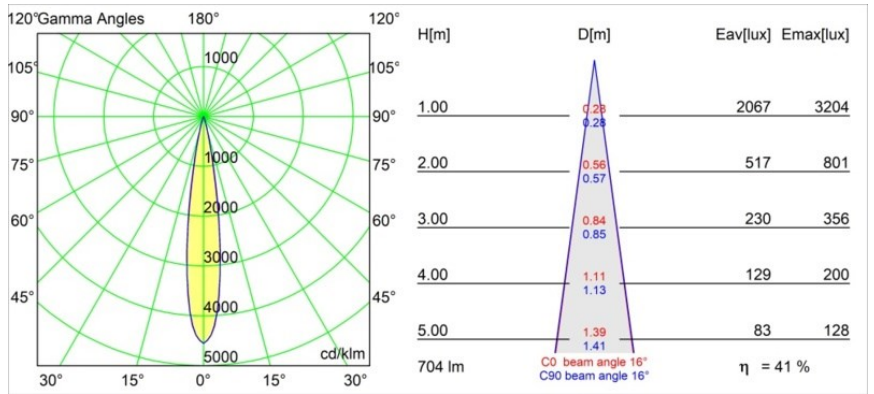

FFD_Minude Track 48V Adjustable 45 1x LED 3000K Spot 1-10V White Structure BB

Die yogische Flexibilität wird Sie ebenso überraschen, wie ihr pures, zylindrisches Design. Zaubern Sie ein raffiniertes und minimalistisches Szenario an Wände und an hohe oder niedrige Decken. Probieren Sie mehr als eine Minude aus, an unserem Pista Schienensystem oder unserem völlig neu entwickelten Modupoint LED. Die lange Farblinie und die Miniaturgröße hinterlassen einen bleibenden Eindruck.

Spezifikationen

Material	13711209
Typ der Lichtquelle	LED
LED Typ	CITIZEN CLU7A3
LED-Technologie	COB-LED
CRI	Min. 90
Farbtemperatur	3000K
Lebensdauer	L90B10 bei 50.000 Stunden
Leuchtmittel enthalten	Ja
Anzahl Lichtquellen	1
CIE-Fluxcode	97 99 100 100 42
Binning (SDCM)	2
Lichtrichtung	Abwärts
Optik	Streuscheibe
Gemessene Abstrahlwinkel (°)	16,0
Eingangsspannung	48 Vdc
Luminaire power (W)	7,5
Schutzklasse	III
Schutzart	20
Glühdrahtprüfung (°C)	960
Dimmprotokoll	1-10V
Innen/Außen	Innen
Anwendung	Decke, Wand
Verstellbarkeit	H 360° V 0°/+90°
Abstand zum beleuchteten Objekt (m)	0,1
Primärfarbe & Primäres Finish	Weiß, Strukturiert
Bruttogewicht (g)	385,0
Antriebsstrom (mA)	500
Lichtstrom pro Lampe (lm)	295
Effizienz (lm/W)	53
UGR	14
Bemerkung	<ul style="list-style-type: none"> • Dies ist kein vollständiges Produkt. Pista Schiene 48 V-System erforderlich. • Für Installationen ohne Dimmer wird empfohlen, 1-10-V-Leuchten zu verwenden.

TM30 & CRI Diagramm

Lichtverteilung und Lichtverteilungskurve

Diagramm