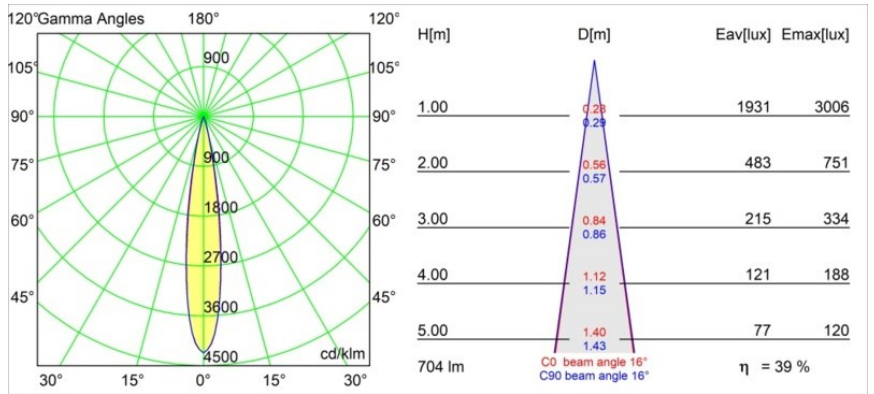

Specificaties

Materiaal	13711381
Type Lichtbron	LED
LED type	CITIZEN CLU7A3
LED technologie	Led-COB
CRI	Min. 90
Kleurtemperatuur	3000K
Levensduur	L90B10 bij 50.000 Uur
Lamp inbegrepen	Ja
Aantal Lichtbronnen	1
CIE-fluxcode	100 100 100 100 39
Binning (SDCM)	2
Lichtrichting	Omlaag
Optisch	Lens
Gemeten gradenbundel (°)	16,0
Ingangsspanning	48Vdc
Luminaire power (W)	7,5
Elektriciteitsklasse	III
IP-klasse	20
Gloeidraadtest (°C)	960
Protocol Voor Dimmen	DALI
DALI Standard	DALI-2
Binnen/Buiten	Binnen
Toepassing	Plafond, Wand
Verstelbaarheid	H 360° V 0°/+90°
Afstand tot Verlicht Voorwerp (m)	0,1
Primaire Kleur & Primaire Afwerking	Zwart, Geborsteld Geanodiseerd
Brutogewicht (g)	385,0
Stroom driver (mA)	500
Lumenoutput per lampunit (lm)	277
Efficiëntie (lm/W)	50
UGR	1
Opmerking	<ul style="list-style-type: none"> • Dit is geen compleet product. Pista Track 48V systeem vereist. • Voor installaties zonder dimmer wordt aanbevolen om 1-10 V armaturen te gebruiken.

TM30 & CRI Diagrammen

Lichtspreading & Stralingsdiagram

Diagrammen