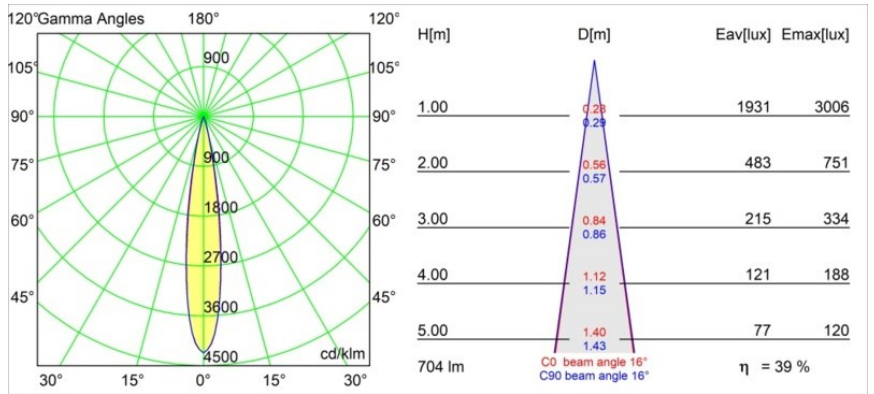

Datum
Klant
Project
Soort

*Minute Track 48V Adjustable 45 lx LED 3000K Spot DALI Black Brushed Anodised*

Minudes yogische flexibiliteit zal je al evenzeer verrassen als zijn naakte, cilindervormige ontwerp. Voor een geraffineerde en minimalistische look op de muur, op een hoog of laag plafond. Probeer meer dan één Minute op onze Pista rail of op onze herontworpen Modupoint LED. De lange reeks kleuren en het kleine formaat laten een grote indruk achter.

### Specificaties

Materiaal	13711381
Type Lichtbron	LED
LED type	CITIZEN CLU7A3
LED technologie	Led-COB
CRI	Min. 90
Kleurtemperatuur	3000K
Levensduur	L90B10 bij 50.000 Uur
Lamp inbegrepen	Ja
Aantal Lichtbronnen	1
CIE-fluxcode	100 100 100 100 39
Binning (SDCM)	2
Lichtrichting	Omlaag
Optisch	Lens
Gemeten gradenbundel (°)	16,0
Ingangsspanning	48Vdc
Luminaire power (W)	7,5
Elektriciteitsklasse	III
IP-klasse	20
Gloeidraadtest (°C)	960
Protocol Voor Dimmen	DALI
DALI Standard	DALI-2
Binnen/Buiten	Binnen
Toepassing	Plafond, Wand
Verstelbaarheid	H 360° V 0°/+90°
Afstand tot Verlicht Voorwerp (m)	0,1
Primaire Kleur & Primaire Afwerking	Zwart, Geborsteld Geanodiseerd
Brutogewicht (g)	385,0
Stroom driver (mA)	500
Lumenoutput per lampunit (lm)	277
Efficiëntie (lm/W)	50
UGR	1
Opmerking	<ul style="list-style-type: none"> <li>• Dit is geen compleet product. Pista Track 48V systeem vereist.</li> <li>• Voor installaties zonder dimmer wordt aanbevolen om 1-10 V armaturen te gebruiken.</li> </ul>

**TM30 & CRI Diagrammen**

**Lichtspreading & Stralingsdiagram**

Diagrammen