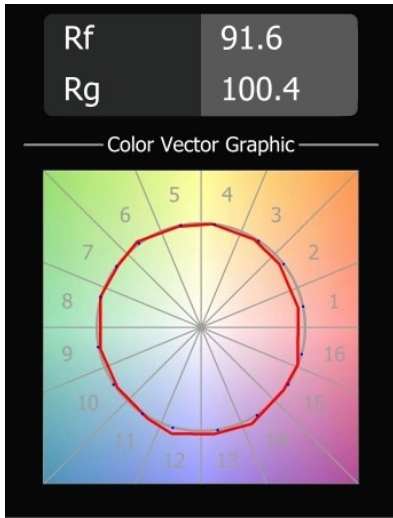

Caractéristiques

Matériaux	13711381
Type de Source Lumineuse	LED
Type de LED	CITIZEN CLU7A3
Technologie LED	LED COB
CRI	Min. 90
Température de Couleur	3000K
Durée de Vie	L90B10 à 50 000 heures
Ampoule incluse	Oui
Nombre de Sources Lumineuses	1
Code de flux CIE	100 100 100 100 39
Groupe ment (SDCM)	2
Direction de la Lumière	Bas
Optique	Lentille
Faisceau mesuré (°)	16,0
Tension d'Entrée	48 V CC
Luminaire power (W)	7,5
Classe Électrique	III
Indice de protection IP	20
Essai au fil incandescent (°C)	960
Protocole de Variation	DALI
DALI Standard	DALI-2
Intérieur/extérieur	Intérieur
Application	Plafond, Mur
Ajustabilité	H 360° V 0°/+90°
Distance avec l'Objet Éclairé (m)	0,1
Couleur Principale & Finition Principale	Noir, Anodisé Brossé
Poids brut (g)	385,0
Courant du driver (mA)	500
Flux lumineux par lampe (lm)	277
Efficacité (lm/W)	50
UGR	1

Distribution de Lumière & Schéma de Faisceau