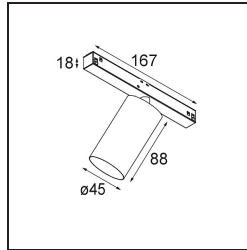

Datum

Kunde

Projekt

Art

*Minute Track 48V Adjustable 45 lx LED 3000K Spot DALI Black Brushed Anodised*

Die yogische Flexibilität wird Sie ebenso überraschen, wie ihr pures, zylindrisches Design. Zaubern Sie ein raffiniertes und minimalistisches Szenario an Wände und an hohe oder niedrige Decken. Probieren Sie mehr als eine Minute aus, an unserem Pista Schienensystem oder unserem völlig neu entwickelten Modupoint LED. Die lange Farblinie und die Miniaturgröße hinterlassen einen bleibenden Eindruck.

**Spezifikationen**

Material	13711381
Typ der Lichtquelle	LED
LED Typ	CITIZEN CLU7A3
LED-Technologie	COB-LED
CRI	Min. 90
Farbtemperatur	3000K
Lebensdauer	L90B10 bei 50.000 Stunden
Leuchtmittel enthalten	Ja
Anzahl Lichtquellen	1
CIE-Fluxcode	100 100 100 100 39
Binning (SDCM)	2
Lichtrichtung	Abwärts
Optik	Streuscheibe
Gemessene Abstrahlwinkel (°)	16,0
Eingangsspannung	48 Vdc
Luminaire power (W)	7,5
Schutzklasse	III
Schutzart	20
Glühdrahtprüfung (°C)	960
Dimmprotokoll	DALI
DALI Standard	DALI-2
Innen/Außen	Innen
Anwendung	Decke, Wand
Verstellbarkeit	H 360° V 0°/+90°
Abstand zum beleuchteten Objekt (m)	0,1
Primärfarbe & Primäres Finish	Schwarz, Gebürstet und Eloxiert
Bruttogewicht (g)	385,0
Antriebsstrom (mA)	500
Lichtstrom pro Lampe (lm)	277
Effizienz (lm/W)	50
UGR	1
Bemerkung	<ul style="list-style-type: none"> <li>• Dies ist kein vollständiges Produkt. Pista Schiene 48 V-System erforderlich.</li> <li>• Für Installationen ohne Dimmer wird empfohlen, 1-10-V-Leuchten zu verwenden.</li> </ul>