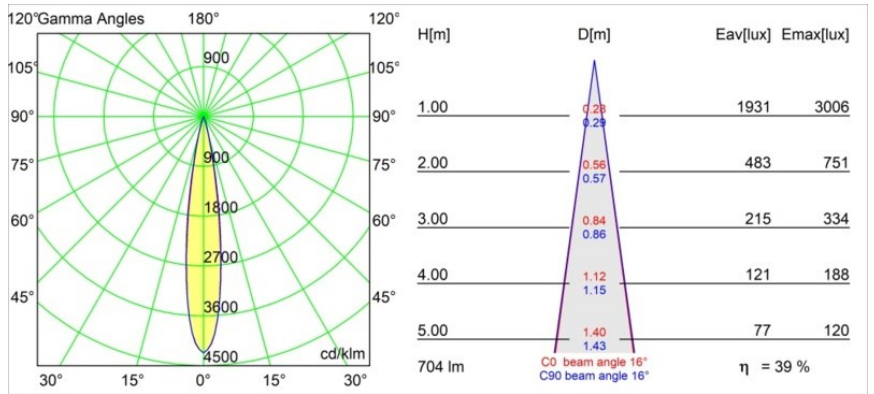

Spezifikationen

Material	13711381
Typ der Lichtquelle	LED
LED Typ	CITIZEN CLU7A3
LED-Technologie	COB-LED
CRI	Min. 90
Farbtemperatur	3000K
Lebensdauer	L90B10 bei 50.000 Stunden
Leuchtmittel enthalten	Ja
Anzahl Lichtquellen	1
CIE-Fluxcode	100 100 100 100 39
Binning (SDCM)	2
Lichtrichtung	Abwärts
Optik	Streuscheibe
Gemessene Abstrahlwinkel (°)	16,0
Eingangsspannung	48 Vdc
Luminaire power (W)	7,5
Schutzklasse	III
Schutzart	20
Glühdrahtprüfung (°C)	960
Dimmprotokoll	DALI
DALI Standard	DALI-2
Innen/Außen	Innen
Anwendung	Decke, Wand
Verstellbarkeit	H 360° V 0°/+90°
Abstand zum beleuchteten Objekt (m)	0,1
Primärfarbe & Primäres Finish	Schwarz, Gebürstet und Eloxiert
Bruttogewicht (g)	385,0
Antriebsstrom (mA)	500
Lichtstrom pro Lampe (lm)	277
Effizienz (lm/W)	50
UGR	1
Bemerkung	<ul style="list-style-type: none"> • Dies ist kein vollständiges Produkt. Pista Schiene 48 V-System erforderlich. • Für Installationen ohne Dimmer wird empfohlen, 1-10-V-Leuchten zu verwenden.

TM30 & CRI Diagramm

Lichtverteilung und Lichtverteilungskurve

Diagramm