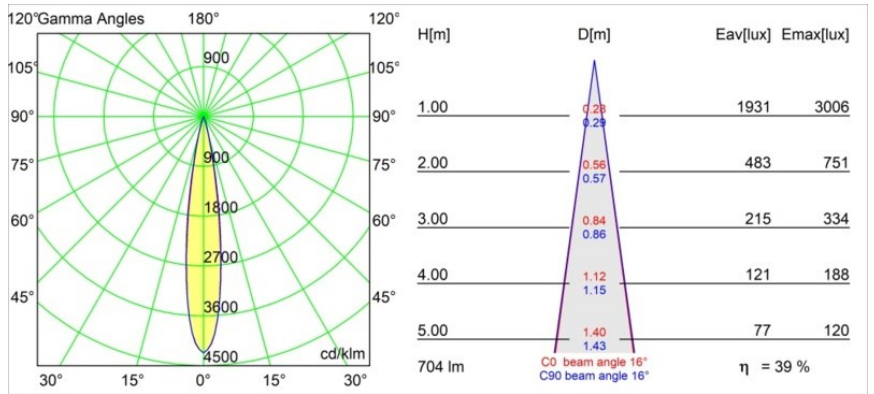

**Spezifikationen**

Material	13711381
Typ der Lichtquelle	LED
LED Typ	CITIZEN CLU7A3
LED-Technologie	COB-LED
CRI	Min. 90
Farbtemperatur	3000K
Lebensdauer	L90B10 bei 50.000 Stunden
Leuchtmittel enthalten	Ja
Anzahl Lichtquellen	1
CIE-Fluxcode	100 100 100 100 39
Binning (SDCM)	2
Lichtrichtung	Abwärts
Optik	Streuscheibe
Gemessene Abstrahlwinkel (°)	16,0
Eingangsspannung	48 Vdc
Luminaire power (W)	7,5
Schutzklasse	III
Schutzart	20
Glühdrahtprüfung (°C)	960
Dimmprotokoll	DALI
DALI Standard	DALI-2
Innen/Außen	Innen
Anwendung	Decke, Wand
Verstellbarkeit	H 360° V 0°/+90°
Abstand zum beleuchteten Objekt (m)	0,1
Primärfarbe & Primäres Finish	Schwarz, Gebürstet und Eloxiert
Bruttogewicht (g)	385,0
Antriebsstrom (mA)	500
Lichtstrom pro Lampe (lm)	277
Effizienz (lm/W)	50
UGR	1
Bemerkung	<ul style="list-style-type: none"> <li>• Dies ist kein vollständiges Produkt. Pista Schiene 48 V-System erforderlich.</li> <li>• Für Installationen ohne Dimmer wird empfohlen, 1-10-V-Leuchten zu verwenden.</li> </ul>

**TM30 & CRI Diagramm**

**Lichtverteilung und Lichtverteilungskurve**

Diagramm