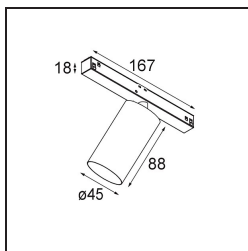

Datum
Klant
Project
Soort

Minude Track 48V Adjustable 45 1x LED 2700K Spot DALI Bronze Brushed Anodised

Specificaties

Materiaal	13711182
Type Lichtbron	LED
LED type	CITIZEN CLU7A3
LED technologie	Led-COB
CRI	Min. 90
Kleurtemperatuur	2700K
Levensduur	L90B10 bij 50.000 Uur
Lamp inbegrepen	Ja
Aantal Lichtbronnen	1
CIE-fluxcode	100 100 100 100 39
Binning (SDCM)	2
Lichtrichting	Omlaag
Optisch	Lens
Gemeten gradenbundel (°)	16,0
Ingangsspanning	48Vdc
Luminaire power (W)	7,5
Elektriciteitsklasse	III
IP-klasse	20
Gloeidraadtest (°C)	960
Protocol Voor Dimmen	DALI
DALI Standard	DALI-2
Binnen/Buiten	Binnen
Toepassing	Plafond, Wand
Verstelbaarheid	H 360° V 0°/+90°
Afstand tot Verlicht Voorwerp (m)	0,1
Primaire Kleur & Primaire Afwerking	Brons, Geborsteld Geanodiseerd
Brutogewicht (g)	385,0
Stroom driver (mA)	500
Lumenoutput per lampunit (lm)	262
Efficiëntie (lm/W)	47
UGR	1

- Opmerking
- Dit is geen compleet product. Pista Track 48V systeem vereist.
 - Voor installaties zonder dimmer wordt aanbevolen om 1-10 V armaturen te gebruiken.

Minudes yogische flexibiliteit zal je al evenzeer verrassen als zijn naakte, cilindervormige ontwerp. Voor een geraffineerde en minimalistische look op de muur, op een hoog of laag plafond. Probeer meer dan één Minude op onze Pista rail of op onze herontworpen Modupoint LED. De lange reeks kleuren en het kleine formaat laten een grote indruk achter.