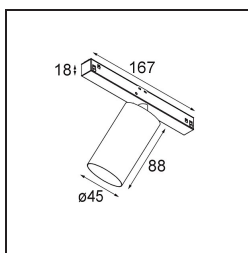

Minude Track 48V Adjustable 45 lx LED 2700K Spot DALI Bronze Brushed Anodised

La flexibilidad yóguica de Minude le sorprenderá tanto como su diseño cilíndrico desnudo. Expresa apariencia y sensación elegantes y minimalistas en paredes y en techos altos o bajos. Use más de un foco Minude en nuestra vía Pista Track o en nuestro Modupoint LED rediseñado. Su larga tira de colores y tamaño en miniatura causarán gran impresión.

Specifications

Material	13711182
Tipo de fuente de luz	LED
Tipo de LED	CITIZEN CLU7A3
Tecnología LED	COB LED
CRI	Min. 90
Temperatura del color	2700K
Vida Útil	L90B10 @50.000 horas
Lámpara Incluida	Sí
Número de fuentes de luz	1
Código de flujo CIE	100 100 100 100 39
Binning (SDCM)	2
Dirección de la luz	Directo
Óptica	Lente
Ángulo de Apertura medido (°)	16,0
Voltaje de entrada	48Vcc
Luminaire power (W)	7,5
Clasificación eléctrica	III
Clasificación del IP	20
Clasificación de hilo incandescente (°C)	960
Protocolo de regulación	DALI
DALI Standard	DALI-2
Interio/Exterior	Interior
Aplicación	Techo, Pared
Ajustabilidad	H 360° V 0°/+90°
Distancia al objeto iluminado (m)	0,1
Color principal & Acabado principal	Bronce, Anodizado cepillado
Peso bruto (g)	385,0
Corriente de accionamiento (mA)	500
Flujo luminoso por lámpara (lm)	262
Eficacia (lm/W)	47
Índice de deslumbramiento	1