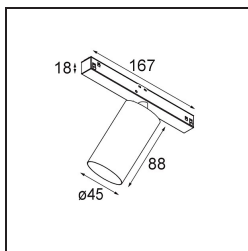

Date
Client
Projet
Type

Minude Track 48V Adjustable 45 1x LED 3000K Spot DALI Black Structure

La souplesse yogique de Minude vous surprendra tout autant que son design cylindrique épuré. Obtenez un effet raffiné et minimaliste sur les murs, sur les plafonds hauts ou sur les plafonds bas. Testez plusieurs Minude sur notre rail Pista ou sur notre Modupoint LED revisité. Sa variété de couleurs et sa taille miniature feront forte impression.

Caractéristiques

Matériaux	13711332
Type de Source Lumineuse	LED
Type de LED	CITIZEN CLU7A3
Technologie LED	LED COB
CRI	Min. 90
Température de Couleur	3000K
Durée de Vie	L90B10 à 50 000 heures
Ampoule incluse	Oui
Nombre de Sources Lumineuses	1
Code de flux CIE	100 100 100 100 39
Groupe ment (SDCM)	2
Direction de la Lumière	Bas
Optique	Lentille
Faisceau mesuré (°)	15,0
Tension d'Entrée	48 V CC
Luminaire power (W)	7,5
Classe Électrique	III
Indice de protection IP	20
Essai au fil incandescent (°C)	960
Protocole de Variation	DALI
DALI Standard	DALI-2
Intérieur/extérieur	Intérieur
Application	Plafond, Mur
Ajustabilité	H 360° V 0°/+90°
Distance avec l'Objet Éclairé (m)	0,1
Couleur Principale & Finition Principale	Noir, Structure
Poids brut (g)	385,0
Courant du driver (mA)	500
Flux lumineux par lampe (lm)	276
Efficacité (lm/W)	50
UGR	1