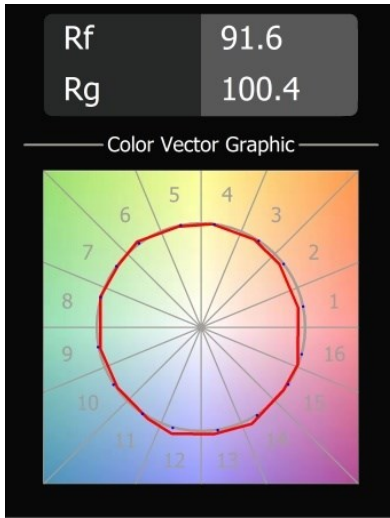

Caractéristiques

Matériaux	13711332
Type de Source Lumineuse	LED
Type de LED	CITIZEN CLU7A3
Technologie LED	LED COB
CRI	Min. 90
Température de Couleur	3000K
Durée de Vie	L90B10 à 50 000 heures
Ampoule incluse	Oui
Nombre de Sources Lumineuses	1
Code de flux CIE	100 100 100 100 39
Groupe ment (SDCM)	2
Direction de la Lumière	Bas
Optique	Lentille
Faisceau mesuré (°)	15,0
Tension d'Entrée	48 V CC
Luminaire power (W)	7,5
Classe Électrique	III
Indice de protection IP	20
Essai au fil incandescent (°C)	960
Protocole de Variation	DALI
DALI Standard	DALI-2
Intérieur/extérieur	Intérieur
Application	Plafond, Mur
Ajustabilité	H 360° V 0°/+90°
Distance avec l'Objet Éclairé (m)	0,1
Couleur Principale & Finition Principale	Noir, Structure
Poids brut (g)	385,0
Courant du driver (mA)	500
Flux lumineux par lampe (lm)	276
Efficacité (lm/W)	50
UGR	1

Distribution de Lumière & Schéma de Faisceau