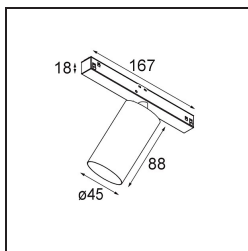

Datum
Kunde
Projekt
Art

Minude Track 48V Adjustable 45 1x LED 3000K Spot DALI Black Structure

Die yogische Flexibilität wird Sie ebenso überraschen, wie ihr pures, zylindrisches Design. Zaubern Sie ein raffiniertes und minimalistisches Szenario an Wände und an hohe oder niedrige Decken. Probieren Sie mehr als eine Minute aus, an unserem Pista Schienensystem oder unserem völlig neu entwickelten Modupoint LED. Die lange Farblinie und die Miniaturgröße hinterlassen einen bleibenden Eindruck.

Spezifikationen

Material	13711332
Typ der Lichtquelle	LED
LED Typ	CITIZEN CLU7A3
LED-Technologie	COB-LED
CRI	Min. 90
Farbtemperatur	3000K
Lebensdauer	L90B10 bei 50.000 Stunden
Leuchtmittel enthalten	Ja
Anzahl Lichtquellen	1
CIE-Fluxcode	100 100 100 100 39
Binning (SDCM)	2
Lichtrichtung	Abwärts
Optik	Streuscheibe
Gemessene Abstrahlwinkel (°)	15,0
Eingangsspannung	48 Vdc
Luminaire power (W)	7,5
Schutzklasse	III
Schutzart	20
Glühdrahtprüfung (°C)	960
Dimmprotokoll	DALI
DALI Standard	DALI-2
Innen/Außen	Innen
Anwendung	Decke, Wand
Verstellbarkeit	H 360° V 0°/+90°
Abstand zum beleuchteten Objekt (m)	0,1
Primärfarbe & Primäres Finish	Schwarz, Strukturiert
Bruttogewicht (g)	385,0
Antriebsstrom (mA)	500
Lichtstrom pro Lampe (lm)	276
Effizienz (lm/W)	50
UGR	1
Bemerkung	<ul style="list-style-type: none"> • Dies ist kein vollständiges Produkt. Pista Schiene 48 V-System erforderlich. • Für Installationen ohne Dimmer wird empfohlen, 1-10-V-Leuchten zu verwenden.