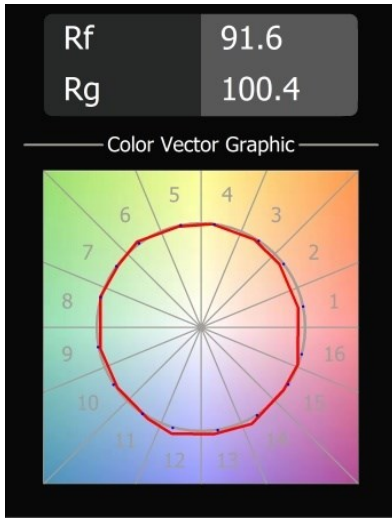

Spezifikationen

Material	13711332
Typ der Lichtquelle	LED
LED Typ	CITIZEN CLU7A3
LED-Technologie	COB-LED
CRI	Min. 90
Farbtemperatur	3000K
Lebensdauer	L90B10 bei 50.000 Stunden
Leuchtmittel enthalten	Ja
Anzahl Lichtquellen	1
CIE-Fluxcode	100 100 100 100 39
Binning (SDCM)	2
Lichtrichtung	Abwärts
Optik	Streuscheibe
Gemessene Abstrahlwinkel (°)	15,0
Eingangsspannung	48 Vdc
Luminaire power (W)	7,5
Schutzklasse	III
Schutzart	20
Glühdrahtprüfung (°C)	960
Dimmprotokoll	DALI
DALI Standard	DALI-2
Innen/Außen	Innen
Anwendung	Decke, Wand
Verstellbarkeit	H 360° V 0°/+90°
Abstand zum beleuchteten Objekt (m)	0,1
Primärfarbe & Primäres Finish	Schwarz, Strukturiert
Bruttogewicht (g)	385,0
Antriebsstrom (mA)	500
Lichtstrom pro Lampe (lm)	276
Effizienz (lm/W)	50
UGR	1
Bemerkung	<ul style="list-style-type: none"> • Dies ist kein vollständiges Produkt. Pista Schiene 48 V-System erforderlich. • Für Installationen ohne Dimmer wird empfohlen, 1-10-V-Leuchten zu verwenden.

TM30 & CRI Diagramm

Lichtverteilung und Lichtverteilungskurve

Diagramm