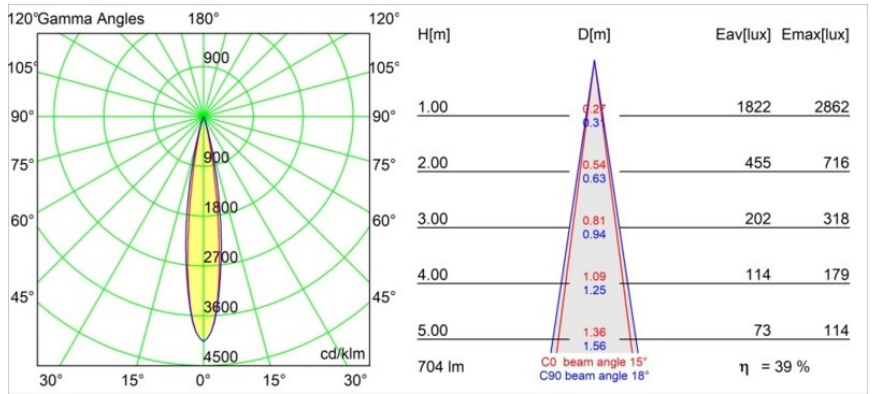

Spezifikationen

Material	13711332
Typ der Lichtquelle	LED
LED Typ	CITIZEN CLU7A3
LED-Technologie	COB-LED
CRI	Min. 90
Farbtemperatur	3000K
Lebensdauer	L90B10 bei 50.000 Stunden
Leuchtmittel enthalten	Ja
Anzahl Lichtquellen	1
CIE-Fluxcode	100 100 100 100 39
Binning (SDCM)	2
Lichtrichtung	Abwärts
Optik	Streuscheibe
Gemessene Abstrahlwinkel (°)	15,0
Eingangsspannung	48 Vdc
Luminaire power (W)	7,5
Schutzklasse	III
Schutzart	20
Glühdrahtprüfung (°C)	960
Dimmprotokoll	DALI
DALI Standard	DALI-2
Innen/Außen	Innen
Anwendung	Decke, Wand
Verstellbarkeit	H 360° V 0°/+90°
Abstand zum beleuchteten Objekt (m)	0,1
Primärfarbe & Primäres Finish	Schwarz, Strukturiert
Bruttogewicht (g)	385,0
Antriebsstrom (mA)	500
Lichtstrom pro Lampe (lm)	276
Effizienz (lm/W)	50
UGR	1
Bemerkung	<ul style="list-style-type: none"> • Dies ist kein vollständiges Produkt. Pista Schiene 48 V-System erforderlich. • Für Installationen ohne Dimmer wird empfohlen, 1-10-V-Leuchten zu verwenden.

TM30 & CRI Diagramm

Lichtverteilung und Lichtverteilungskurve

Diagramm