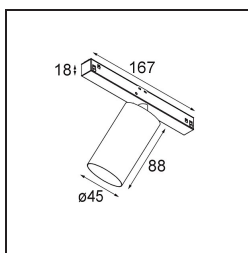

*Minude Track 48V Adjustable 45 lx LED 2700K Spot DALI Champagne Brushed Anodised*

La flexibilidad yóguica de Minude le sorprenderá tanto como su diseño cilíndrico desnudo. Expresa apariencia y sensación elegantes y minimalistas en paredes y en techos altos o bajos. Use más de un foco Minude en nuestra vía Pista Track o en nuestro Modupoint LED rediseñado. Su larga tira de colores y tamaño en miniatura causarán gran impresión.

### Specifications

Material	13711141
Tipo de fuente de luz	LED
Tipo de LED	CITIZEN CLU7A3
Tecnología LED	COB LED
CRI	Min. 90
Temperatura del color	2700K
Vida Útil	L90B10 @50.000 horas
Lámpara Incluida	Sí
Número de fuentes de luz	1
Código de flujo CIE	98 100 100 100 39
Binning (SDCM)	2
Dirección de la luz	Directo
Óptica	Lente
Ángulo de Apertura medido (°)	16,0
Voltaje de entrada	48Vcc
Luminaire power (W)	7,5
Clasificación eléctrica	III
Clasificación del IP	20
Clasificación de hilo incandescente (°C)	960
Protocolo de regulación	DALI
DALI Standard	DALI-2
Interio/Exterior	Interior
Aplicación	Techo, Pared
Ajustabilidad	H 360° V 0°/+90°
Distancia al objeto iluminado (m)	0,1
Color principal & Acabado principal	Champán, Anodizado cepillado
Peso bruto (g)	385,0
Corriente de accionamiento (mA)	500
Flujo luminoso por lámpara (lm)	259
Eficacia (lm/W)	47
Índice de deslumbramiento	8