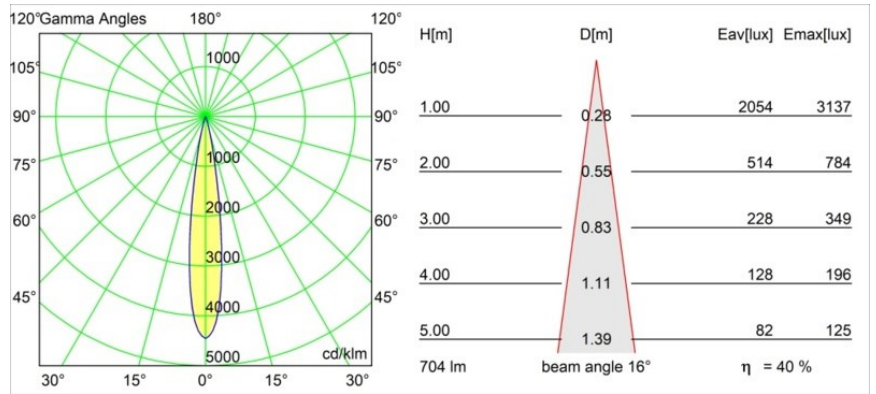

Lichtspreiding & Stralingsdiagram