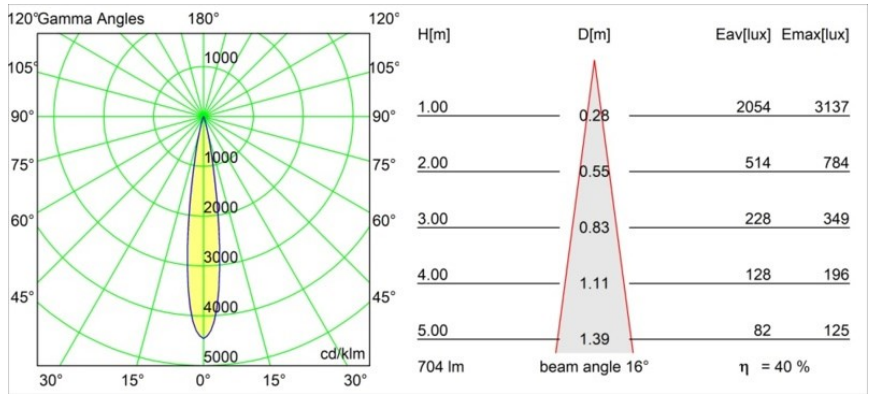

Lichtspreading & Stralingsdiagram