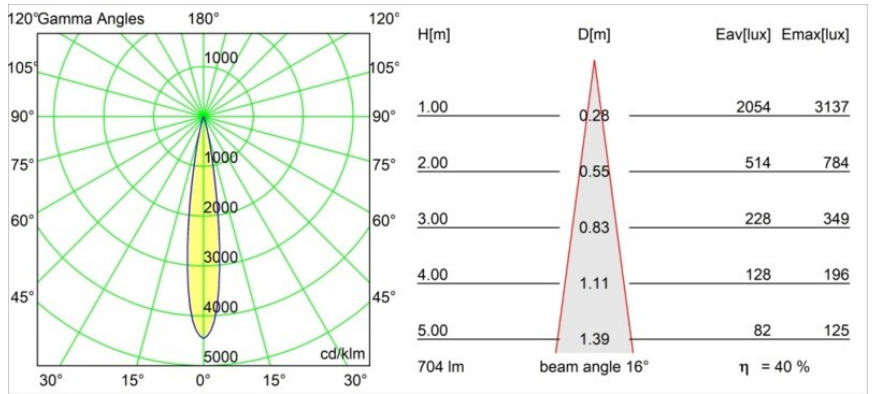

Light distribution & beam diagram