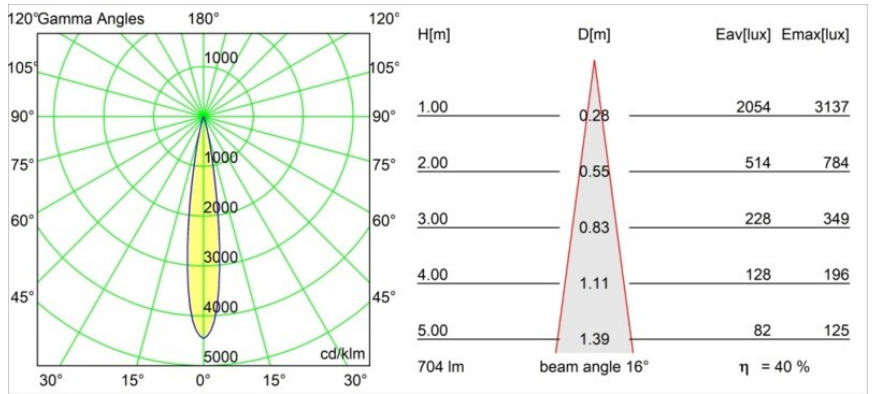

### Specifications

Material	13711284
Tipo de fuente de luz	LED
Tipo de LED	CITIZEN CLU7A3
Tecnología LED	COB LED
CRI	Min. 90
Temperatura del color	3000K
Vida Útil	L90B10 @50.000 horas
Lámpara Incluida	Sí
Número de fuentes de luz	1
Código de flujo CIE	99 100 100 100 40
Binning (SDCM)	2
Dirección de la luz	Directo
Óptica	Lente
Ángulo de Apertura medido (°)	16,0
Voltaje de entrada	48Vcc
Luminaire power (W)	7,5
Clasificación eléctrica	III
Clasificación del IP	20
Clasificación de hilo incandescente (°C)	960
Protocolo de regulación	1-10V
Interio/Exterior	Interior
Aplicación	Techo, Pared
Ajustabilidad	H 360° V 0°/+90°
Distancia al objeto iluminado (m)	0,1
Color principal & Acabado principal	Bronce plateado, Anodizado cepillado
Peso bruto (g)	385,0
Corriente de accionamiento (mA)	500
Flujo luminoso por lámpara (lm)	283
Eficacia (lm/W)	51
Índice de deslumbramiento	5

Diagrams