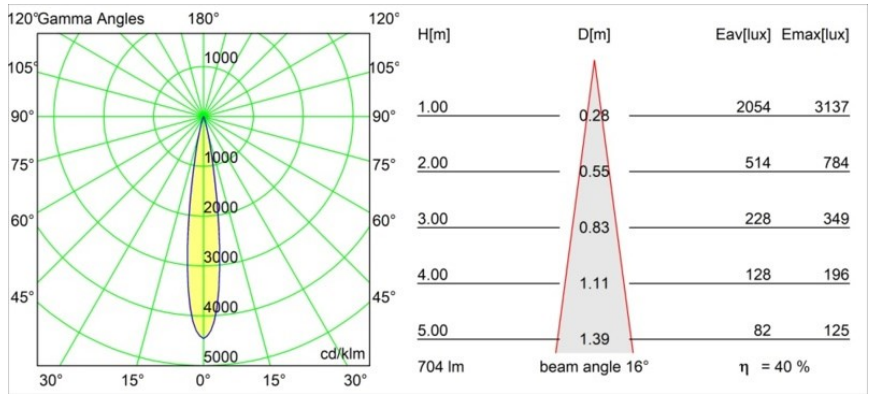

*Minude Track 48V Adjustable 45 lx LED 3000K Spot 1-10V Silver Bronze Brushed Anodised*

Die yogische Flexibilität wird Sie ebenso überraschen, wie ihr pures, zylindrisches Design. Zaubern Sie ein raffiniertes und minimalistisches Szenario an Wände und an hohe oder niedrige Decken. Probieren Sie mehr als eine Minude aus, an unserem Pista Schienensystem oder unserem völlig neu entwickelten Modupoint LED. Die lange Farblinie und die Miniaturgröße hinterlassen einen bleibenden Eindruck.

### Spezifikationen

Material	13711284
Typ der Lichtquelle	LED
LED Typ	CITIZEN CLU7A3
LED-Technologie	COB-LED
CRI	Min. 90
Farbtemperatur	3000K
Lebensdauer	L90B10 bei 50.000 Stunden
Leuchtmittel enthalten	Ja
Anzahl Lichtquellen	1
CIE-Fluxcode	99 100 100 100 40
Binning (SDCM)	2
Lichtrichtung	Abwärts
Optik	Streuscheibe
Gemessene Abstrahlwinkel (°)	16,0
Eingangsspannung	48 Vdc
Luminaire power (W)	7,5
Schutzklasse	III
Schutzart	20
Glühdrahtprüfung (°C)	960
Dimmprotokoll	1-10V
Innen/Außen	Innen
Anwendung	Decke, Wand
Verstellbarkeit	H 360° V 0°/+90°
Abstand zum beleuchteten Objekt (m)	0,1
Primärfarbe & Primäres Finish	Silber-Bronze, Gebürstet und Eloxiert
Bruttogewicht (g)	385,0
Antriebsstrom (mA)	500
Lichtstrom pro Lampe (lm)	283
Effizienz (lm/W)	51
UGR	5
Bemerkung	<ul style="list-style-type: none"> <li>• Dies ist kein vollständiges Produkt. Pista Schiene 48 V-System erforderlich.</li> <li>• Für Installationen ohne Dimmer wird empfohlen, 1-10-V-Leuchten zu verwenden.</li> </ul>

**TM30 & CRI Diagramm**

**Lichtverteilung und Lichtverteilungskurve**

Diagramm