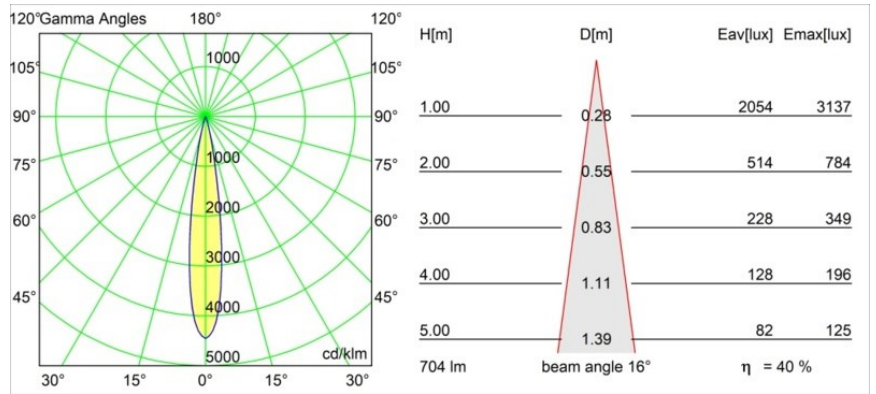

Minude Track 48V Adjustable 45 lx LED 3000K Spot 1-10V Silver Bronze Brushed Anodised

Die yogische Flexibilität wird Sie ebenso überraschen, wie ihr pures, zylindrisches Design. Zaubern Sie ein raffiniertes und minimalistisches Szenario an Wände und an hohe oder niedrige Decken. Probieren Sie mehr als eine Minude aus, an unserem Pista Schienensystem oder unserem völlig neu entwickelten Modupoint LED. Die lange Farblinie und die Miniaturgröße hinterlassen einen bleibenden Eindruck.

Spezifikationen

Material	13711284
Typ der Lichtquelle	LED
LED Typ	CITIZEN CLU7A3
LED-Technologie	COB-LED
CRI	Min. 90
Farbtemperatur	3000K
Lebensdauer	L90B10 bei 50.000 Stunden
Leuchtmittel enthalten	Ja
Anzahl Lichtquellen	1
CIE-Fluxcode	99 100 100 100 40
Binning (SDCM)	2
Lichtrichtung	Abwärts
Optik	Streuscheibe
Gemessene Abstrahlwinkel (°)	16,0
Eingangsspannung	48 Vdc
Luminaire power (W)	7,5
Schutzklasse	III
Schutzart	20
Glühdrahtprüfung (°C)	960
Dimmprotokoll	1-10V
Innen/Außen	Innen
Anwendung	Decke, Wand
Verstellbarkeit	H 360° V 0°/+90°
Abstand zum beleuchteten Objekt (m)	0,1
Primärfarbe & Primäres Finish	Silber-Bronze, Gebürstet und Eloxiert
Bruttogewicht (g)	385,0
Antriebsstrom (mA)	500
Lichtstrom pro Lampe (lm)	283
Effizienz (lm/W)	51
UGR	5
Bemerkung	<ul style="list-style-type: none"> • Dies ist kein vollständiges Produkt. Pista Schiene 48 V-System erforderlich. • Für Installationen ohne Dimmer wird empfohlen, 1-10-V-Leuchten zu verwenden.

TM30 & CRI Diagramm

Lichtverteilung und Lichtverteilungskurve

Diagramm