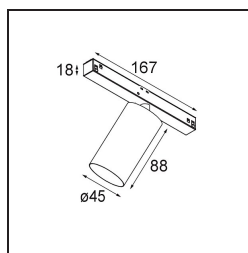

FFD\_Minude Track 48V Adjustable 45 lx LED 2700K Spot DALI White Structure BB

La flessibilità yogica di Minude ti sorprenderà quanto il suo design essenziale e cilindrico. Esprimi un'estetica raffinata e minimalista su pareti e soffitti alti o bassi. Prova più di un Minude sul nostro binario Pista o sul nostro Modupoint LED ridisegnato. La sua lunga serie di colori e le sue dimensioni miniaturizzate faranno certamente colpo.

### Specifications

Materiale	13711109
Tipo di Sorgente	LED
Tipologia LED	CITIZEN CLU7A3
Tecnologie LED	COB
CRI	Min. 90
Temperatura di colore della luce	2700K
Vita utile	L90B10 @50.000 ore
Lampadina inclusa	Sì
Numero di fonte luminosa	1
Codice di flusso CIE	97 99 100 100 42
Binning (SDCM)	2
Direzione della luce	Diretta
Ottiche	Lente
Fascio misurato (°)	16,0
Volt in ingresso	48Vdc
Luminaire power (W)	7,5
Classificazione elettrica	III
Grado IP	20
Test filo a caldo (°C)	960
Protocollo di regolazione (Dimmer)	DALI
DALI Standard	DALI-2
Interno/Esterno	Interno
Applicazione	Soffitto, Parete
Orientabilità	H 360° V 0°/+90°
Distanza dall'oggetto illuminato (m)	0,1
Colore primario & Finitura primaria	Bianco, Strutturata
Peso lordo (g)	385,0
Corrente di azionamento (mA)	500
Flusso luminoso per lampade (lm)	279
Efficienza (lm/W)	50
Livello abbagliamento	13