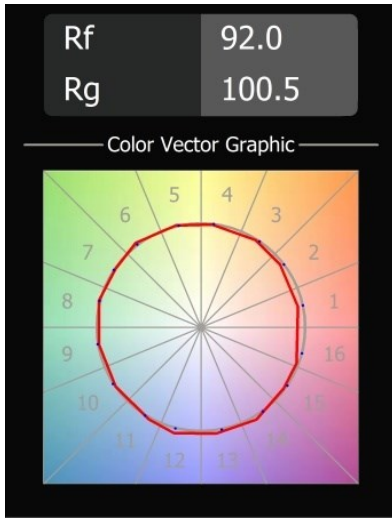

TM30 & CRI diagram