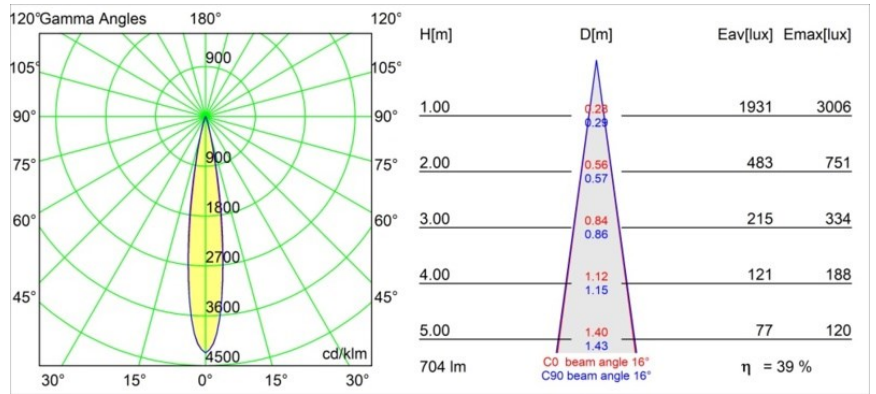

Datum
Klant
Project
Soort

Minude Track 48V Adjustable 45 1x LED 3000K Spot 1-10V Black Brushed Anodised

Minudes yogische flexibiliteit zal je al evenzeer verrassen als zijn naakte, cilindervormige ontwerp. Voor een geraffineerde en minimalistische look op de muur, op een hoog of laag plafond. Probeer meer dan één Minude op onze Pista rail of op onze herontworpen Modupoint LED. De lange reeks kleuren en het kleine formaat laten een grote indruk achter.

Specificaties

Materiaal	13711281
Type Lichtbron	LED
LED type	CITIZEN CLU7A3
LED technologie	Led-COB
CRI	Min. 90
Kleurtemperatuur	3000K
Levensduur	L90B10 bij 50.000 Uur
Lamp inbegrepen	Ja
Aantal Lichtbronnen	1
CIE-fluxcode	100 100 100 100 39
Binning (SDCM)	2
Lichtrichting	Omlaag
Optisch	Lens
Gemeten gradenbundel (°)	16,0
Ingangsspanning	48Vdc
Luminaire power (W)	7,5
Elektriciteitsklasse	III
IP-klasse	20
Gloeidraadtest (°C)	960
Protocol Voor Dimmen	1-10V
Binnen/Buiten	Binnen
Toepassing	Plafond, Wand
Verstelbaarheid	H 360° V 0°/+90°
Afstand tot Verlicht Voorwerp (m)	0,1
Primaire Kleur & Primaire Afwerking	Zwart, Geborsteld Geanodiseerd
Brutogewicht (g)	385,0
Stroom driver (mA)	500
Lumenoutput per lampunit (lm)	277
Efficiëntie (lm/W)	50
UGR	1
Opmerking	<ul style="list-style-type: none"> • Dit is geen compleet product. Pista Track 48V systeem vereist. • Voor installaties zonder dimmer wordt aanbevolen om 1-10 V armaturen te gebruiken.

TM30 & CRI Diagrammen

Lichtspreading & Stralingsdiagram

Diagrammen