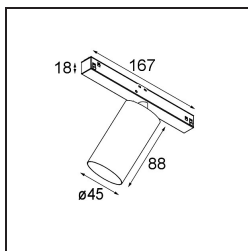

Datum
Klant
Project
Soort

*Minude Track 48V Adjustable 45 1x LED 3000K Spot 1-10V Black Brushed Anodised*

Minudes yogische flexibiliteit zal je al evenzeer verrassen als zijn naakte, cilindervormige ontwerp. Voor een geraffineerde en minimalistische look op de muur, op een hoog of laag plafond. Probeer meer dan één Minude op onze Pista rail of op onze herontworpen Modupoint LED. De lange reeks kleuren en het kleine formaat laten een grote indruk achter.

### Specificaties

Materiaal	13711281
Type Lichtbron	LED
LED type	CITIZEN CLU7A3
LED technologie	Led-COB
CRI	Min. 90
Kleurtemperatuur	3000K
Levensduur	L90B10 bij 50.000 Uur
Lamp inbegrepen	Ja
Aantal Lichtbronnen	1
CIE-fluxcode	100 100 100 100 39
Binning (SDCM)	2
Lichtrichting	Omlaag
Optisch	Lens
Gemeten gradenbundel (°)	16,0
Ingangsspanning	48Vdc
Luminaire power (W)	7,5
Elektriciteitsklasse	III
IP-klasse	20
Gloeidraadtest (°C)	960
Protocol Voor Dimmen	1-10V
Binnen/Buiten	Binnen
Toepassing	Plafond, Wand
Verstelbaarheid	H 360° V 0°/+90°
Afstand tot Verlicht Voorwerp (m)	0,1
Primaire Kleur & Primaire Afwerking	Zwart, Geborsteld Geanodiseerd
Brutogewicht (g)	385,0
Stroom driver (mA)	500
Lumenoutput per lampunit (lm)	277
Efficiëntie (lm/W)	50
UGR	1
Opmerking	<ul style="list-style-type: none"> <li>• Dit is geen compleet product. Pista Track 48V systeem vereist.</li> <li>• Voor installaties zonder dimmer wordt aanbevolen om 1-10 V armaturen te gebruiken.</li> </ul>