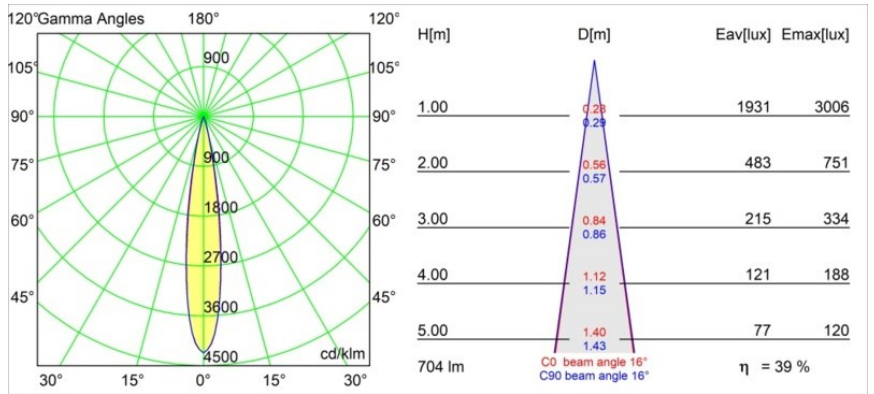

Datum
Klant
Project
Soort

*Minude Track 48V Adjustable 45 1x LED 3000K Spot 1-10V Black Brushed Anodised*

Minudes yogische flexibiliteit zal je al evenzeer verrassen als zijn naakte, cilindervormige ontwerp. Voor een geraffineerde en minimalistische look op de muur, op een hoog of laag plafond. Probeer meer dan één Minude op onze Pista rail of op onze herontworpen Modupoint LED. De lange reeks kleuren en het kleine formaat laten een grote indruk achter.

### Specificaties

Materiaal	13711281
Type Lichtbron	LED
LED type	CITIZEN CLU7A3
LED technologie	Led-COB
CRI	Min. 90
Kleurtemperatuur	3000K
Levensduur	L90B10 bij 50.000 Uur
Lamp inbegrepen	Ja
Aantal Lichtbronnen	1
CIE-fluxcode	100 100 100 100 39
Binning (SDCM)	2
Lichtrichting	Omlaag
Optisch	Lens
Gemeten gradenbundel (°)	16,0
Ingangsspanning	48Vdc
Luminaire power (W)	7,5
Elektriciteitsklasse	III
IP-klasse	20
Gloeidraadtest (°C)	960
Protocol Voor Dimmen	1-10V
Binnen/Buiten	Binnen
Toepassing	Plafond, Wand
Verstelbaarheid	H 360° V 0°/+90°
Afstand tot Verlicht Voorwerp (m)	0,1
Primaire Kleur & Primaire Afwerking	Zwart, Geborsteld Geanodiseerd
Brutogewicht (g)	385,0
Stroom driver (mA)	500
Lumenoutput per lampunit (lm)	277
Efficiëntie (lm/W)	50
UGR	1
Opmerking	<ul style="list-style-type: none"> <li>• Dit is geen compleet product. Pista Track 48V systeem vereist.</li> <li>• Voor installaties zonder dimmer wordt aanbevolen om 1-10 V armaturen te gebruiken.</li> </ul>

**TM30 & CRI Diagrammen**

**Lichtspreiding & Stralingsdiagram**

Diagrammen