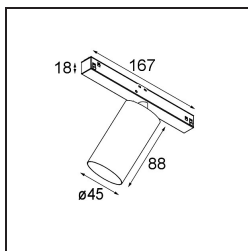

Minude Track 48V Adjustable 45 1x LED 3000K Spot 1-10V Black Brushed Anodised

La souplesse yogique de Minude vous surprendra tout autant que son design cylindrique épuré. Obtenez un effet raffiné et minimaliste sur les murs, sur les plafonds hauts ou sur les plafonds bas. Testez plusieurs Minude sur notre rail Pista ou sur notre Modupoint LED revisité. Sa variété de couleurs et sa taille miniature feront forte impression.

Caractéristiques

Matériaux	13711281
Type de Source Lumineuse	LED
Type de LED	CITIZEN CLU7A3
Technologie LED	LED COB
CRI	Min. 90
Température de Couleur	3000K
Durée de Vie	L90B10 à 50 000 heures
Ampoule incluse	Oui
Nombre de Sources Lumineuses	1
Code de flux CIE	100 100 100 100 39
Groupe ment (SDCM)	2
Direction de la Lumière	Bas
Optique	Lentille
Faisceau mesuré (°)	16,0
Tension d'Entrée	48 V CC
Luminaire power (W)	7,5
Classe Électrique	III
Indice de protection IP	20
Essai au fil incandescent (°C)	960
Protocole de Variation	1-10 V
Intérieur/extérieur	Intérieur
Application	Plafond, Mur
Ajustabilité	H 360° V 0°/+90°
Distance avec l'Objet Éclairé (m)	0,1
Couleur Principale & Finition Principale	Noir, Anodisé Brossé
Poids brut (g)	385,0
Courant du driver (mA)	500
Flux lumineux par lampe (lm)	277
Efficacité (lm/W)	50
UGR	1