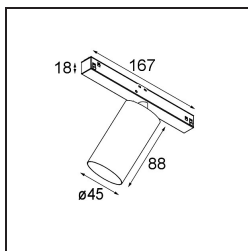

Minude Track 48V Adjustable 45 1x LED 3000K Spot 1-10V Black Brushed Anodised

Die yogische Flexibilität wird Sie ebenso überraschen, wie ihr pures, zylindrisches Design. Zaubern Sie ein raffiniertes und minimalistisches Szenario an Wände und an hohe oder niedrige Decken. Probieren Sie mehr als eine Minude aus, an unserem Pista Schienensystem oder unserem völlig neu entwickelten Modupoint LED. Die lange Farblinie und die Miniaturgröße hinterlassen einen bleibenden Eindruck.

Spezifikationen

Material	13711281
Typ der Lichtquelle	LED
LED Typ	CITIZEN CLU7A3
LED-Technologie	COB-LED
CRI	Min. 90
Farbtemperatur	3000K
Lebensdauer	L90B10 bei 50.000 Stunden
Leuchtmittel enthalten	Ja
Anzahl Lichtquellen	1
CIE-Fluxcode	100 100 100 100 39
Binning (SDCM)	2
Lichtrichtung	Abwärts
Optik	Streuscheibe
Gemessene Abstrahlwinkel (°)	16,0
Eingangsspannung	48 Vdc
Luminaire power (W)	7,5
Schutzklasse	III
Schutzart	20
Glühdrahtprüfung (°C)	960
Dimmprotokoll	1-10V
Innen/Außen	Innen
Anwendung	Decke, Wand
Verstellbarkeit	H 360° V 0°/+90°
Abstand zum beleuchteten Objekt (m)	0,1
Primärfarbe & Primäres Finish	Schwarz, Gebürstet und Eloxiert
Bruttogewicht (g)	385,0
Antriebsstrom (mA)	500
Lichtstrom pro Lampe (lm)	277
Effizienz (lm/W)	50
UGR	1
Bemerkung	<ul style="list-style-type: none"> • Dies ist kein vollständiges Produkt. Pista Schiene 48 V-System erforderlich. • Für Installationen ohne Dimmer wird empfohlen, 1-10-V-Leuchten zu verwenden.