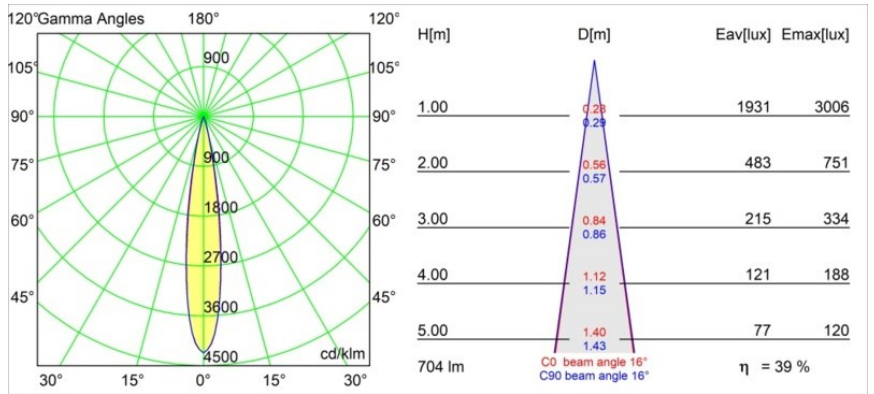

Minude Track 48V Adjustable 45 1x LED 3000K Spot 1-10V Black Brushed Anodised

Die yogische Flexibilität wird Sie ebenso überraschen, wie ihr pures, zylindrisches Design. Zaubern Sie ein raffiniertes und minimalistisches Szenario an Wände und an hohe oder niedrige Decken. Probieren Sie mehr als eine Minude aus, an unserem Pista Schienensystem oder unserem völlig neu entwickelten Modupoint LED. Die lange Farblinie und die Miniaturgröße hinterlassen einen bleibenden Eindruck.

Spezifikationen

Material	13711281
Typ der Lichtquelle	LED
LED Typ	CITIZEN CLU7A3
LED-Technologie	COB-LED
CRI	Min. 90
Farbtemperatur	3000K
Lebensdauer	L90B10 bei 50.000 Stunden
Leuchtmittel enthalten	Ja
Anzahl Lichtquellen	1
CIE-Fluxcode	100 100 100 100 39
Binning (SDCM)	2
Lichtrichtung	Abwärts
Optik	Streuscheibe
Gemessene Abstrahlwinkel (°)	16,0
Eingangsspannung	48 Vdc
Luminaire power (W)	7,5
Schutzklasse	III
Schutzart	20
Glühdrahtprüfung (°C)	960
Dimmprotokoll	1-10V
Innen/Außen	Innen
Anwendung	Decke, Wand
Verstellbarkeit	H 360° V 0°/+90°
Abstand zum beleuchteten Objekt (m)	0,1
Primärfarbe & Primäres Finish	Schwarz, Gebürstet und Eloxiert
Bruttogewicht (g)	385,0
Antriebsstrom (mA)	500
Lichtstrom pro Lampe (lm)	277
Effizienz (lm/W)	50
UGR	1
Bemerkung	<ul style="list-style-type: none"> • Dies ist kein vollständiges Produkt. Pista Schiene 48 V-System erforderlich. • Für Installationen ohne Dimmer wird empfohlen, 1-10-V-Leuchten zu verwenden.

TM30 & CRI Diagramm

Lichtverteilung und Lichtverteilungskurve

Diagramm