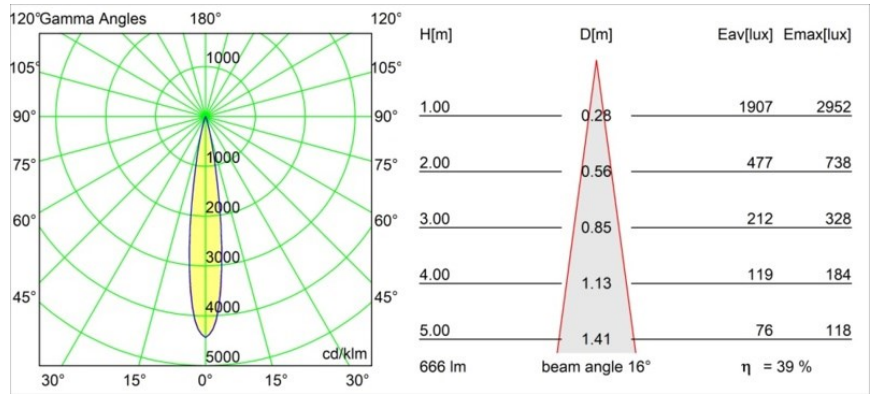

Minude Track 48V Adjustable 45 1x LED 2700K Spot 1-10V Bronze Brushed Anodised

Die yogische Flexibilität wird Sie ebenso überraschen, wie ihr pures, zylindrisches Design. Zaubern Sie ein raffiniertes und minimalistisches Szenario an Wände und an hohe oder niedrige Decken. Probieren Sie mehr als eine Minude aus, an unserem Pista Schienensystem oder unserem völlig neu entwickelten Modupoint LED. Die lange Farblinie und die Miniaturgröße hinterlassen einen bleibenden Eindruck.

Spezifikationen

Material	13711082
Typ der Lichtquelle	LED
LED Typ	CITIZEN CLU7A3
LED-Technologie	COB-LED
CRI	Min. 90
Farbtemperatur	2700K
Lebensdauer	L90B10 bei 50.000 Stunden
Leuchtmittel enthalten	Ja
Anzahl Lichtquellen	1
CIE-Fluxcode	100 100 100 100 39
Binning (SDCM)	2
Lichtrichtung	Abwärts
Optik	Streuscheibe
Gemessene Abstrahlwinkel (°)	16,0
Eingangsspannung	48 Vdc
Luminaire power (W)	7,5
Schutzklasse	III
Schutzart	20
Glühdrahtprüfung (°C)	960
Dimmprotokoll	1-10V
Innen/Außen	Innen
Anwendung	Decke, Wand
Verstellbarkeit	H 360° V 0°/+90°
Abstand zum beleuchteten Objekt (m)	0,1
Primärfarbe & Primäres Finish	Bronze, Gebürstet und Eloxier
Bruttogewicht (g)	385,0
Antriebsstrom (mA)	500
Lichtstrom pro Lampe (lm)	262
Effizienz (lm/W)	47
UGR	1
Bemerkung	<ul style="list-style-type: none"> • Dies ist kein vollständiges Produkt. Pista Schiene 48 V-System erforderlich. • Für Installationen ohne Dimmer wird empfohlen, 1-10-V-Leuchten zu verwenden.

TM30 & CRI Diagramm

Lichtverteilung und Lichtverteilungskurve

Diagramm