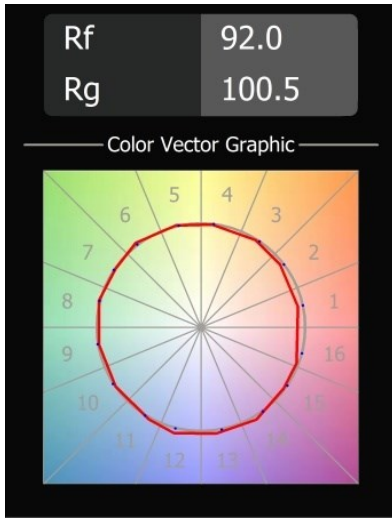

Minude Track 48V Adjustable 45 1x LED 2700K Spot 1-10V Bronze Brushed Anodised

Die yogische Flexibilität wird Sie ebenso überraschen, wie ihr pures, zylindrisches Design. Zaubern Sie ein raffiniertes und minimalistisches Szenario an Wände und an hohe oder niedrige Decken. Probieren Sie mehr als eine Minude aus, an unserem Pista Schienensystem oder unserem völlig neu entwickelten Modupoint LED. Die lange Farblinie und die Miniaturgröße hinterlassen einen bleibenden Eindruck.

Spezifikationen

Material	13711082
Typ der Lichtquelle	LED
LED Typ	CITIZEN CLU7A3
LED-Technologie	COB-LED
CRI	Min. 90
Farbtemperatur	2700K
Lebensdauer	L90B10 bei 50.000 Stunden
Leuchtmittel enthalten	Ja
Anzahl Lichtquellen	1
CIE-Fluxcode	100 100 100 100 39
Binning (SDCM)	2
Lichtrichtung	Abwärts
Optik	Streuscheibe
Gemessene Abstrahlwinkel (°)	16,0
Eingangsspannung	48 Vdc
Luminaire power (W)	7,5
Schutzklasse	III
Schutzart	20
Glühdrahtprüfung (°C)	960
Dimmprotokoll	1-10V
Innen/Außen	Innen
Anwendung	Decke, Wand
Verstellbarkeit	H 360° V 0°/+90°
Abstand zum beleuchteten Objekt (m)	0,1
Primärfarbe & Primäres Finish	Bronze, Gebürstet und Eloxier
Bruttogewicht (g)	385,0
Antriebsstrom (mA)	500
Lichtstrom pro Lampe (lm)	262
Effizienz (lm/W)	47
UGR	1
Bemerkung	<ul style="list-style-type: none"> • Dies ist kein vollständiges Produkt. Pista Schiene 48 V-System erforderlich. • Für Installationen ohne Dimmer wird empfohlen, 1-10-V-Leuchten zu verwenden.

TM30 & CRI Diagramm

Lichtverteilung und Lichtverteilungskurve

Diagramm