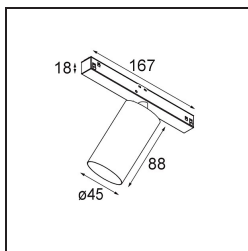

Minude Track 48V Adjustable 45 1x LED 2700K Spot 1-10V Bronze Brushed Anodised

Die yogische Flexibilität wird Sie ebenso überraschen, wie ihr pures, zylindrisches Design. Zaubern Sie ein raffiniertes und minimalistisches Szenario an Wände und an hohe oder niedrige Decken. Probieren Sie mehr als eine Minude aus, an unserem Pista Schienensystem oder unserem völlig neu entwickelten Modupoint LED. Die lange Farblinie und die Miniaturgröße hinterlassen einen bleibenden Eindruck.

Spezifikationen

Material	13711082
Typ der Lichtquelle	LED
LED Typ	CITIZEN CLU7A3
LED-Technologie	COB-LED
CRI	Min. 90
Farbtemperatur	2700K
Lebensdauer	L90B10 bei 50.000 Stunden
Leuchtmittel enthalten	Ja
Anzahl Lichtquellen	1
CIE-Fluxcode	100 100 100 100 39
Binning (SDCM)	2
Lichtrichtung	Abwärts
Optik	Streuscheibe
Gemessene Abstrahlwinkel (°)	16,0
Eingangsspannung	48 Vdc
Luminaire power (W)	7,5
Schutzklasse	III
Schutzart	20
Glühdrahtprüfung (°C)	960
Dimmprotokoll	1-10V
Innen/Außen	Innen
Anwendung	Decke, Wand
Verstellbarkeit	H 360° V 0°/+90°
Abstand zum beleuchteten Objekt (m)	0,1
Primärfarbe & Primäres Finish	Bronze, Gebürstet und Eloxier
Bruttogewicht (g)	385,0
Antriebsstrom (mA)	500
Lichtstrom pro Lampe (lm)	262
Effizienz (lm/W)	47
UGR	1
Bemerkung	<ul style="list-style-type: none"> • Dies ist kein vollständiges Produkt. Pista Schiene 48 V-System erforderlich. • Für Installationen ohne Dimmer wird empfohlen, 1-10-V-Leuchten zu verwenden.