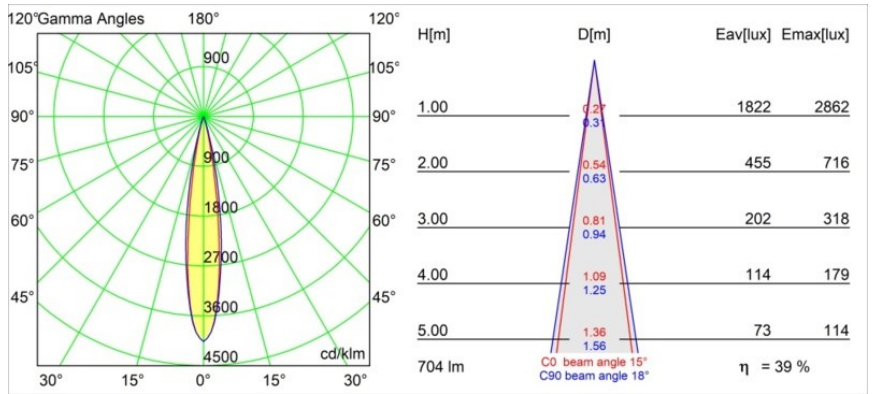

Lichtspreiding & Stralingsdiagram