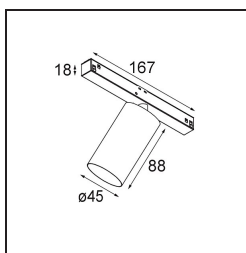

Minude Track 48V Adjustable 45 1x LED 3000K Spot 1-10V Black Structure

La souplesse yogique de Minude vous surprendra tout autant que son design cylindrique épuré. Obtenez un effet raffiné et minimaliste sur les murs, sur les plafonds hauts ou sur les plafonds bas. Testez plusieurs Minude sur notre rail Pista ou sur notre Modupoint LED revisité. Sa variété de couleurs et sa taille miniature feront forte impression.

Caractéristiques

Matériaux	13711232
Type de Source Lumineuse	LED
Type de LED	CITIZEN CLU7A3
Technologie LED	LED COB
CRI	Min. 90
Température de Couleur	3000K
Durée de Vie	L90B10 à 50 000 heures
Ampoule incluse	Oui
Nombre de Sources Lumineuses	1
Code de flux CIE	100 100 100 100 39
Groupe ment (SDCM)	2
Direction de la Lumière	Bas
Optique	Lentille
Faisceau mesuré (°)	15,0
Tension d'Entrée	48 V CC
Luminaire power (W)	7,5
Classe Électrique	III
Indice de protection IP	20
Essai au fil incandescent (°C)	960
Protocole de Variation	1-10 V
Intérieur/extérieur	Intérieur
Application	Plafond, Mur
Ajustabilité	H 360° V 0°/+90°
Distance avec l'Objet Éclairé (m)	0,1
Couleur Principale & Finition Principale	Noir, Structure
Poids brut (g)	385,0
Courant du driver (mA)	500
Flux lumineux par lampe (lm)	276
Efficacité (lm/W)	50
UGR	1