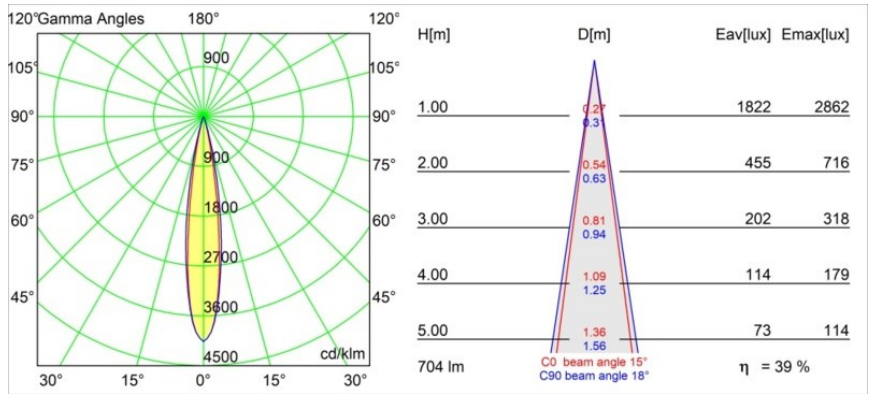

Light distribution & beam diagram