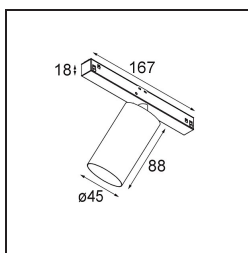

Minute Track 48V Adjustable 45 1x LED 3000K Spot 1-10V Black Structure

Die yogische Flexibilität wird Sie ebenso überraschen, wie ihr pures, zylindrisches Design. Zaubern Sie ein raffiniertes und minimalistisches Szenario an Wände und an hohe oder niedrige Decken. Probieren Sie mehr als eine Minute aus, an unserem Pista Schienensystem oder unserem völlig neu entwickelten Modupoint LED. Die lange Farblinie und die Miniaturgröße hinterlassen einen bleibenden Eindruck.

Spezifikationen

Material	13711232
Typ der Lichtquelle	LED
LED Typ	CITIZEN CLU7A3
LED-Technologie	COB-LED
CRI	Min. 90
Farbtemperatur	3000K
Lebensdauer	L90B10 bei 50.000 Stunden
Leuchtmittel enthalten	Ja
Anzahl Lichtquellen	1
CIE-Fluxcode	100 100 100 100 39
Binning (SDCM)	2
Lichtrichtung	Abwärts
Optik	Streuscheibe
Gemessene Abstrahlwinkel (°)	15,0
Eingangsspannung	48 Vdc
Luminaire power (W)	7,5
Schutzklasse	III
Schutzart	20
Glühdrahtprüfung (°C)	960
Dimmprotokoll	1-10V
Innen/Außen	Innen
Anwendung	Decke, Wand
Verstellbarkeit	H 360° V 0°/+90°
Abstand zum beleuchteten Objekt (m)	0,1
Primärfarbe & Primäres Finish	Schwarz, Strukturiert
Bruttogewicht (g)	385,0
Antriebsstrom (mA)	500
Lichtstrom pro Lampe (lm)	276
Effizienz (lm/W)	50
UGR	1
Bemerkung	<ul style="list-style-type: none"> • Dies ist kein vollständiges Produkt. Pista Schiene 48 V-System erforderlich. • Für Installationen ohne Dimmer wird empfohlen, 1-10-V-Leuchten zu verwenden.