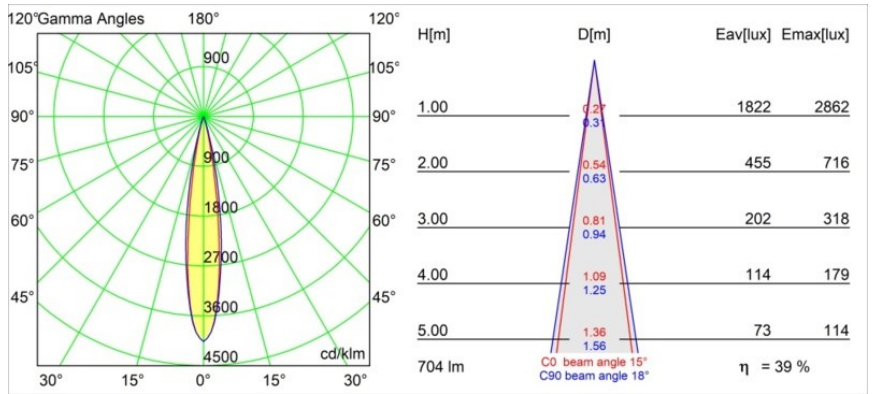

*Minute Track 48V Adjustable 45 1x LED 3000K Spot 1-10V Black Structure*

Die yogische Flexibilität wird Sie ebenso überraschen, wie ihr pures, zylindrisches Design. Zaubern Sie ein raffiniertes und minimalistisches Szenario an Wände und an hohe oder niedrige Decken. Probieren Sie mehr als eine Minute aus, an unserem Pista Schienensystem oder unserem völlig neu entwickelten Modupoint LED. Die lange Farblinie und die Miniaturgröße hinterlassen einen bleibenden Eindruck.

### Spezifikationen

Material	13711232
Typ der Lichtquelle	LED
LED Typ	CITIZEN CLU7A3
LED-Technologie	COB-LED
CRI	Min. 90
Farbtemperatur	3000K
Lebensdauer	L90B10 bei 50.000 Stunden
Leuchtmittel enthalten	Ja
Anzahl Lichtquellen	1
CIE-Fluxcode	100 100 100 100 39
Binning (SDCM)	2
Lichtrichtung	Abwärts
Optik	Streuscheibe
Gemessene Abstrahlwinkel (°)	15,0
Eingangsspannung	48 Vdc
Luminaire power (W)	7,5
Schutzklasse	III
Schutzart	20
Glühdrahtprüfung (°C)	960
Dimmprotokoll	1-10V
Innen/Außen	Innen
Anwendung	Decke, Wand
Verstellbarkeit	H 360° V 0°/+90°
Abstand zum beleuchteten Objekt (m)	0,1
Primärfarbe & Primäres Finish	Schwarz, Strukturiert
Bruttogewicht (g)	385,0
Antriebsstrom (mA)	500
Lichtstrom pro Lampe (lm)	276
Effizienz (lm/W)	50
UGR	1
Bemerkung	<ul style="list-style-type: none"> <li>• Dies ist kein vollständiges Produkt. Pista Schiene 48 V-System erforderlich.</li> <li>• Für Installationen ohne Dimmer wird empfohlen, 1-10-V-Leuchten zu verwenden.</li> </ul>

**TM30 & CRI Diagramm**

**Lichtverteilung und Lichtverteilungskurve**

Diagramm