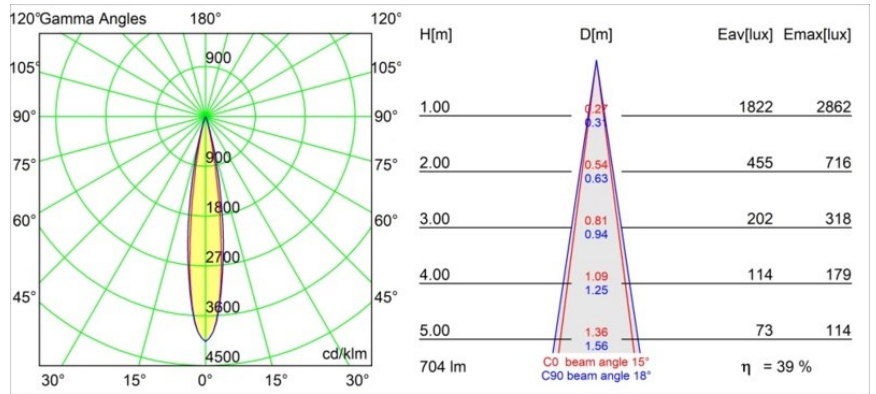

Minute Track 48V Adjustable 45 1x LED 3000K Spot 1-10V Black Structure

Die yogische Flexibilität wird Sie ebenso überraschen, wie ihr pures, zylindrisches Design. Zaubern Sie ein raffiniertes und minimalistisches Szenario an Wände und an hohe oder niedrige Decken. Probieren Sie mehr als eine Minute aus, an unserem Pista Schienensystem oder unserem völlig neu entwickelten Modupoint LED. Die lange Farblinie und die Miniaturgröße hinterlassen einen bleibenden Eindruck.

Spezifikationen

Material	13711232
Typ der Lichtquelle	LED
LED Typ	CITIZEN CLU7A3
LED-Technologie	COB-LED
CRI	Min. 90
Farbtemperatur	3000K
Lebensdauer	L90B10 bei 50.000 Stunden
Leuchtmittel enthalten	Ja
Anzahl Lichtquellen	1
CIE-Fluxcode	100 100 100 100 39
Binning (SDCM)	2
Lichtrichtung	Abwärts
Optik	Streuscheibe
Gemessene Abstrahlwinkel (°)	15,0
Eingangsspannung	48 Vdc
Luminaire power (W)	7,5
Schutzklasse	III
Schutzart	20
Glühdrahtprüfung (°C)	960
Dimmprotokoll	1-10V
Innen/Außen	Innen
Anwendung	Decke, Wand
Verstellbarkeit	H 360° V 0°/+90°
Abstand zum beleuchteten Objekt (m)	0,1
Primärfarbe & Primäres Finish	Schwarz, Strukturiert
Bruttogewicht (g)	385,0
Antriebsstrom (mA)	500
Lichtstrom pro Lampe (lm)	276
Effizienz (lm/W)	50
UGR	1
Bemerkung	<ul style="list-style-type: none"> • Dies ist kein vollständiges Produkt. Pista Schiene 48 V-System erforderlich. • Für Installationen ohne Dimmer wird empfohlen, 1-10-V-Leuchten zu verwenden.

TM30 & CRI Diagramm

Lichtverteilung und Lichtverteilungskurve

Diagramm