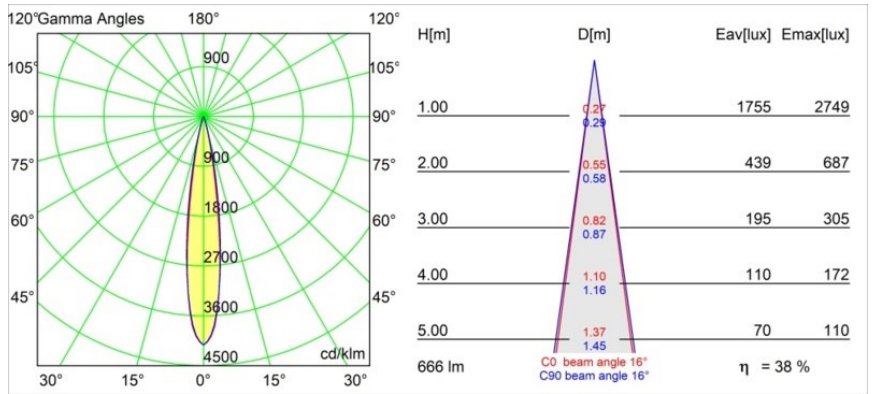

Datum
Klant
Project
Soort

Minude Track 48V Adjustable 45 1x LED 2700K Spot 1-10V Champagne Brushed Anodised

Minudes yogische flexibiliteit zal je al evenzeer verrassen als zijn naakte, cilindervormige ontwerp. Voor een geraffineerde en minimalistische look op de muur, op een hoog of laag plafond. Probeer meer dan één Minude op onze Pista rail of op onze herontworpen Modupoint LED. De lange reeks kleuren en het kleine formaat laten een grote indruk achter.

Specificaties

Materiaal	13711041
Type Lichtbron	LED
LED type	CITIZEN CLU7A3
LED technologie	Led-COB
CRI	Min. 90
Kleurtemperatuur	2700K
Levensduur	L90B10 bij 50.000 Uur
Lamp inbegrepen	Ja
Aantal Lichtbronnen	1
CIE-fluxcode	98 100 100 100 39
Binning (SDCM)	2
Lichtrichting	Omlaag
Optisch	Lens
Gemeten gradenbundel (°)	16,0
Ingangsspanning	48Vdc
Luminaire power (W)	7,5
Elektriciteitsklasse	III
IP-klasse	20
Gloeidraadtest (°C)	960
Protocol Voor Dimmen	1-10V
Binnen/Buiten	Binnen
Toepassing	Plafond, Wand
Verstelbaarheid	H 360° V 0°/+90°
Afstand tot Verlicht Voorwerp (m)	0,1
Primaire Kleur & Primaire Afwerking	Champagne, Geborsteld Geanodiseerd
Brutogewicht (g)	385,0
Stroom driver (mA)	500
Lumenoutput per lampunit (lm)	259
Efficiëntie (lm/W)	47
UGR	8
Opmerking	<ul style="list-style-type: none"> • Dit is geen compleet product. Pista Track 48V systeem vereist. • Voor installaties zonder dimmer wordt aanbevolen om 1-10 V armaturen te gebruiken.

TM30 & CRI Diagrammen

Lichtspreading & Stralingsdiagram

Diagrammen