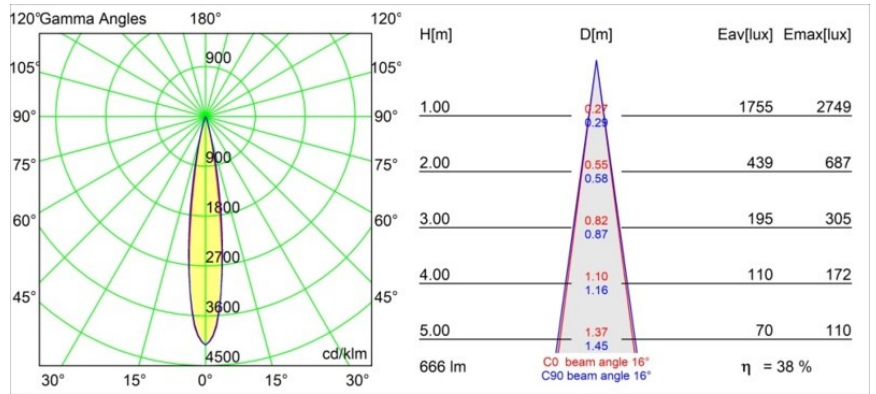

Minude Track 48V Adjustable 45 1x LED 2700K Spot 1-10V Champagne Brushed Anodised

Die yogische Flexibilität wird Sie ebenso überraschen, wie ihr pures, zylindrisches Design. Zaubern Sie ein raffiniertes und minimalistisches Szenario an Wände und an hohe oder niedrige Decken. Probieren Sie mehr als eine Minude aus, an unserem Pista Schienensystem oder unserem völlig neu entwickelten Modupoint LED. Die lange Farblinie und die Miniaturgröße hinterlassen einen bleibenden Eindruck.

Spezifikationen

Material	13711041
Typ der Lichtquelle	LED
LED Typ	CITIZEN CLU7A3
LED-Technologie	COB-LED
CRI	Min. 90
Farbtemperatur	2700K
Lebensdauer	L90B10 bei 50.000 Stunden
Leuchtmittel enthalten	Ja
Anzahl Lichtquellen	1
CIE-Fluxcode	98 100 100 100 39
Binning (SDCM)	2
Lichtrichtung	Abwärts
Optik	Streuscheibe
Gemessene Abstrahlwinkel (°)	16,0
Eingangsspannung	48 Vdc
Luminaire power (W)	7,5
Schutzklasse	III
Schutzart	20
Glühdrahtprüfung (°C)	960
Dimmprotokoll	1-10V
Innen/Außen	Innen
Anwendung	Decke, Wand
Verstellbarkeit	H 360° V 0°/+90°
Abstand zum beleuchteten Objekt (m)	0,1
Primärfarbe & Primäres Finish	Champagner, Gebürstet und Eloxiert
Bruttogewicht (g)	385,0
Antriebsstrom (mA)	500
Lichtstrom pro Lampe (lm)	259
Effizienz (lm/W)	47
UGR	8
Bemerkung	<ul style="list-style-type: none"> • Dies ist kein vollständiges Produkt. Pista Schiene 48 V-System erforderlich. • Für Installationen ohne Dimmer wird empfohlen, 1-10-V-Leuchten zu verwenden.

TM30 & CRI Diagramm

Lichtverteilung und Lichtverteilungskurve

Diagramm