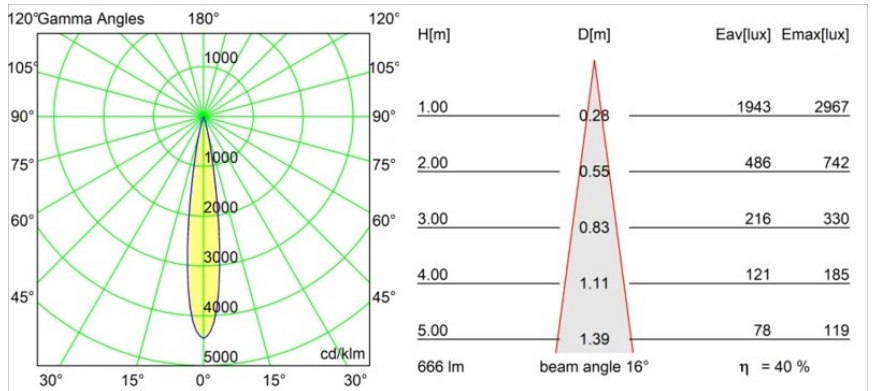

Spezifikationen

Material	13711184
Typ der Lichtquelle	LED
LED Typ	CITIZEN CLU7A3
LED-Technologie	COB-LED
CRI	Min. 90
Farbtemperatur	2700K
Lebensdauer	L90B10 bei 50.000 Stunden
Leuchtmittel enthalten	Ja
Anzahl Lichtquellen	1
CIE-Fluxcode	99 100 100 100 40
Binning (SDCM)	2
Lichtrichtung	Abwärts
Optik	Streuscheibe
Gemessene Abstrahlwinkel (°)	16,0
Eingangsspannung	48 Vdc
Luminaire power (W)	7,5
Schutzklasse	III
Schutzart	20
Glühdrahtprüfung (°C)	960
Dimmprotokoll	DALI
DALI Standard	DALI-2
Innen/Außen	Innen
Anwendung	Decke, Wand
Verstellbarkeit	H 360° V 0°/+90°
Abstand zum beleuchteten Objekt (m)	0,1
Primärfarbe & Primäres Finish	Silber-Bronze, Gebürstet und Eloxiert
Bruttogewicht (g)	385,0
Antriebsstrom (mA)	500
Lichtstrom pro Lampe (lm)	267
Effizienz (lm/W)	48
UGR	5
Bemerkung	<ul style="list-style-type: none"> • Dies ist kein vollständiges Produkt. Pista Schiene 48 V-System erforderlich. • Für Installationen ohne Dimmer wird empfohlen, 1-10-V-Leuchten zu verwenden.

TM30 & CRI Diagramm

Lichtverteilung und Lichtverteilungskurve

Diagramm