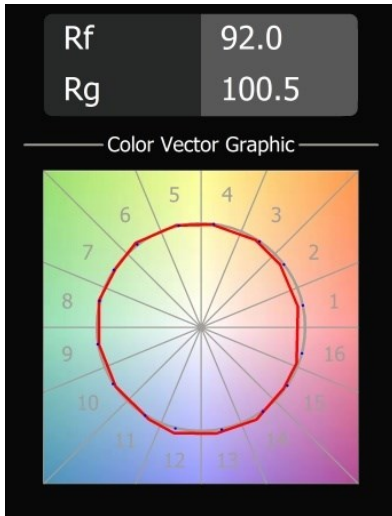

Minude Track 48V Adjustable 45 1x LED 2700K Spot DALI Silver Bronze Brushed Anodised

Die yogische Flexibilität wird Sie ebenso überraschen, wie ihr pures, zylindrisches Design. Zaubern Sie ein raffiniertes und minimalistisches Szenario an Wände und an hohe oder niedrige Decken. Probieren Sie mehr als eine Minude aus, an unserem Pista Schienensystem oder unserem völlig neu entwickelten Modupoint LED. Die lange Farblinie und die Miniaturgröße hinterlassen einen bleibenden Eindruck.

Spezifikationen

Material	13711184
Typ der Lichtquelle	LED
LED Typ	CITIZEN CLU7A3
LED-Technologie	COB-LED
CRI	Min. 90
Farbtemperatur	2700K
Lebensdauer	L90B10 bei 50.000 Stunden
Leuchtmittel enthalten	Ja
Anzahl Lichtquellen	1
CIE-Fluxcode	99 100 100 100 40
Binning (SDCM)	2
Lichtrichtung	Abwärts
Optik	Streuscheibe
Gemessene Abstrahlwinkel (°)	16,0
Eingangsspannung	48 Vdc
Luminaire power (W)	7,5
Schutzklasse	III
Schutzart	20
Glühdrahtprüfung (°C)	960
Dimmprotokoll	DALI
DALI Standard	DALI-2
Innen/Außen	Innen
Anwendung	Decke, Wand
Verstellbarkeit	H 360° V 0°/+90°
Abstand zum beleuchteten Objekt (m)	0,1
Primärfarbe & Primäres Finish	Silber-Bronze, Gebürstet und Eloxiert
Bruttogewicht (g)	385,0
Antriebsstrom (mA)	500
Lichtstrom pro Lampe (lm)	267
Effizienz (lm/W)	48
UGR	5
Bemerkung	<ul style="list-style-type: none"> • Dies ist kein vollständiges Produkt. Pista Schiene 48 V-System erforderlich. • Für Installationen ohne Dimmer wird empfohlen, 1-10-V-Leuchten zu verwenden.

TM30 & CRI Diagramm

Lichtverteilung und Lichtverteilungskurve

Diagramm