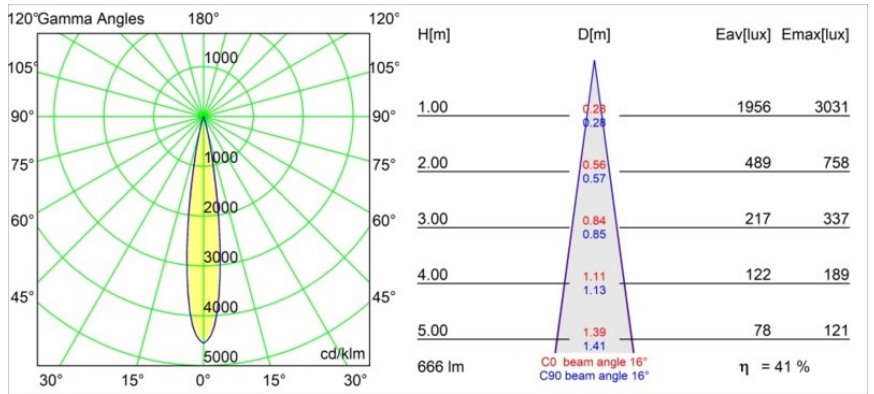

Datum
Klant
Project
Soort

FFD\_Minude Track 48V Adjustable 45 1x LED 2700K Spot 1-10V White Structure BB

Minudes yogische flexibiliteit zal je al evenzeer verrassen als zijn naakte, cilindervormige ontwerp. Voor een geraffineerde en minimalistische look op de muur, op een hoog of laag plafond. Probeer meer dan één Minude op onze Pista rail of op onze herontworpen Modupoint LED. De lange reeks kleuren en het kleine formaat laten een grote indruk achter.

### Specificaties

Materiaal	13711009
Type Lichtbron	LED
LED type	CITIZEN CLU7A3
LED technologie	Led-COB
CRI	Min. 90
Kleurtemperatuur	2700K
Levensduur	L90B10 bij 50.000 Uur
Lamp inbegrepen	Ja
Aantal Lichtbronnen	1
CIE-fluxcode	97 99 100 100 42
Binning (SDCM)	2
Lichtrichting	Omlaag
Optisch	Lens
Gemeten gradenbundel (°)	16,0
Ingangsspanning	48Vdc
Luminaire power (W)	7,5
Elektriciteitsklasse	III
IP-klasse	20
Gloeidraadtest (°C)	960
Protocol Voor Dimmen	1-10V
Binnen/Buiten	Binnen
Toepassing	Plafond, Wand
Verstelbaarheid	H 360° V 0°/+90°
Afstand tot Verlicht Voorwerp (m)	0,1
Primaire Kleur & Primaire Afwerking	Wit, Structuur
Brutogewicht (g)	385,0
Stroom driver (mA)	500
Lumenoutput per lampunit (lm)	279
Efficiëntie (lm/W)	50
UGR	13
Opmerking	<ul style="list-style-type: none"> <li>• Dit is geen compleet product. Pista Track 48V systeem vereist.</li> <li>• Voor installaties zonder dimmer wordt aanbevolen om 1-10 V armaturen te gebruiken.</li> </ul>

**TM30 & CRI Diagrammen**

**Lichtspreading & Stralingsdiagram**

Diagrammen