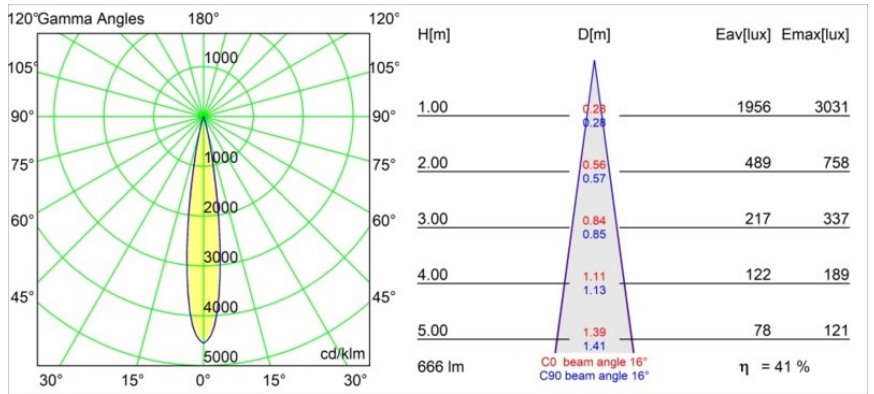

FFD_Minude Track 48V Adjustable 45 1x LED 2700K Spot 1-10V White Structure BB

Die yogische Flexibilität wird Sie ebenso überraschen, wie ihr pures, zylindrisches Design. Zaubern Sie ein raffiniertes und minimalistisches Szenario an Wände und an hohe oder niedrige Decken. Probieren Sie mehr als eine Minude aus, an unserem Pista Schienensystem oder unserem völlig neu entwickelten Modupoint LED. Die lange Farblinie und die Miniaturgröße hinterlassen einen bleibenden Eindruck.

Spezifikationen

Material	13711009
Typ der Lichtquelle	LED
LED Typ	CITIZEN CLU7A3
LED-Technologie	COB-LED
CRI	Min. 90
Farbtemperatur	2700K
Lebensdauer	L90B10 bei 50.000 Stunden
Leuchtmittel enthalten	Ja
Anzahl Lichtquellen	1
CIE-Fluxcode	97 99 100 100 42
Binning (SDCM)	2
Lichtrichtung	Abwärts
Optik	Streuscheibe
Gemessene Abstrahlwinkel (°)	16,0
Eingangsspannung	48 Vdc
Luminaire power (W)	7,5
Schutzklasse	III
Schutzart	20
Glühdrahtprüfung (°C)	960
Dimmprotokoll	1-10V
Innen/Außen	Innen
Anwendung	Decke, Wand
Verstellbarkeit	H 360° V 0°/+90°
Abstand zum beleuchteten Objekt (m)	0,1
Primärfarbe & Primäres Finish	Weiß, Strukturiert
Bruttogewicht (g)	385,0
Antriebsstrom (mA)	500
Lichtstrom pro Lampe (lm)	279
Effizienz (lm/W)	50
UGR	13
Bemerkung	<ul style="list-style-type: none"> • Dies ist kein vollständiges Produkt. Pista Schiene 48 V-System erforderlich. • Für Installationen ohne Dimmer wird empfohlen, 1-10-V-Leuchten zu verwenden.

TM30 & CRI Diagramm

Lichtverteilung und Lichtverteilungskurve

Diagramm