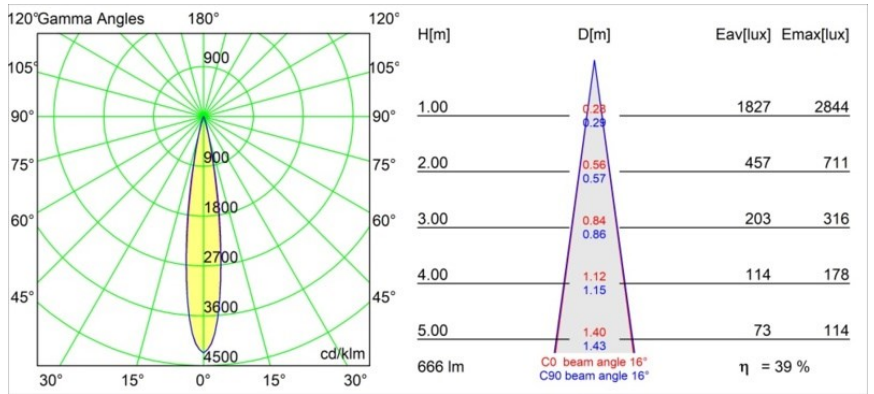

Datum
Klant
Project
Soort

Minute Track 48V Adjustable 45 lx LED 2700K Spot DALI Black Brushed Anodised

Minudes yogische flexibiliteit zal je al evenzeer verrassen als zijn naakte, cilindervormige ontwerp. Voor een geraffineerde en minimalistische look op de muur, op een hoog of laag plafond. Probeer meer dan één Minute op onze Pista rail of op onze herontworpen Modupoint LED. De lange reeks kleuren en het kleine formaat laten een grote indruk achter.

Specificaties

Materiaal	13711181
Type Lichtbron	LED
LED type	CITIZEN CLU7A3
LED technologie	Led-COB
CRI	Min. 90
Kleurtemperatuur	2700K
Levensduur	L90B10 bij 50.000 Uur
Lamp inbegrepen	Ja
Aantal Lichtbronnen	1
CIE-fluxcode	100 100 100 100 39
Binning (SDCM)	2
Lichtrichting	Omlaag
Optisch	Lens
Gemeten gradenbundel (°)	16,0
Ingangsspanning	48Vdc
Luminaire power (W)	7,5
Elektriciteitsklasse	III
IP-klasse	20
Gloeidraadtest (°C)	960
Protocol Voor Dimmen	DALI
DALI Standard	DALI-2
Binnen/Buiten	Binnen
Toepassing	Plafond, Wand
Verstelbaarheid	H 360° V 0°/+90°
Afstand tot Verlicht Voorwerp (m)	0,1
Primaire Kleur & Primaire Afwerking	Zwart, Geborsteld Geanodiseerd
Brutogewicht (g)	385,0
Stroom driver (mA)	500
Lumenoutput per lampunit (lm)	262
Efficiëntie (lm/W)	47
UGR	1
Opmerking	<ul style="list-style-type: none"> • Dit is geen compleet product. Pista Track 48V systeem vereist. • Voor installaties zonder dimmer wordt aanbevolen om 1-10 V armaturen te gebruiken.

TM30 & CRI Diagrammen

Lichtspreading & Stralingsdiagram

Diagrammen