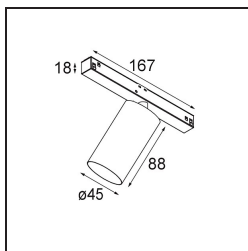

Datum

Klant

Project

Soort

Minute Track 48V Adjustable 45 lx LED 2700K Spot DALI Black Brushed Anodised

Minudes yogische flexibiliteit zal je al evenzeer verrassen als zijn naakte, cilindervormige ontwerp. Voor een geraffineerde en minimalistische look op de muur, op een hoog of laag plafond. Probeer meer dan één Minute op onze Pista rail of op onze herontworpen Modupoint LED. De lange reeks kleuren en het kleine formaat laten een grote indruk achter.

Specificaties

Materiaal	13711181
Type Lichtbron	LED
LED type	CITIZEN CLU7A3
LED technologie	Led-COB
CRI	Min. 90
Kleurtemperatuur	2700K
Levensduur	L90B10 bij 50.000 Uur
Lamp inbegrepen	Ja
Aantal Lichtbronnen	1
CIE-fluxcode	100 100 100 100 39
Binning (SDCM)	2
Lichtrichting	Omlaag
Optisch	Lens
Gemeten gradenbundel (°)	16,0
Ingangsspanning	48Vdc
Luminaire power (W)	7,5
Elektriciteitsklasse	III
IP-klasse	20
Gloeidraadtest (°C)	960
Protocol Voor Dimmen	DALI
DALI Standard	DALI-2
Binnen/Buiten	Binnen
Toepassing	Plafond, Wand
Verstelbaarheid	H 360° V 0°/+90°
Afstand tot Verlicht Voorwerp (m)	0,1
Primaire Kleur & Primaire Afwerking	Zwart, Geborsteld Geanodiseerd
Brutogewicht (g)	385,0
Stroom driver (mA)	500
Lumenoutput per lampunit (lm)	262
Efficiëntie (lm/W)	47
UGR	1
Opmerking	<ul style="list-style-type: none"> • Dit is geen compleet product. Pista Track 48V systeem vereist. • Voor installaties zonder dimmer wordt aanbevolen om 1-10 V armaturen te gebruiken.