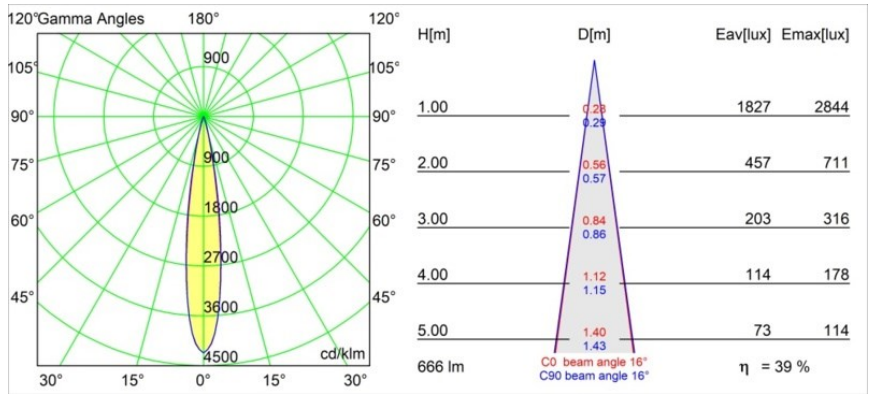

Light distribution & beam diagram