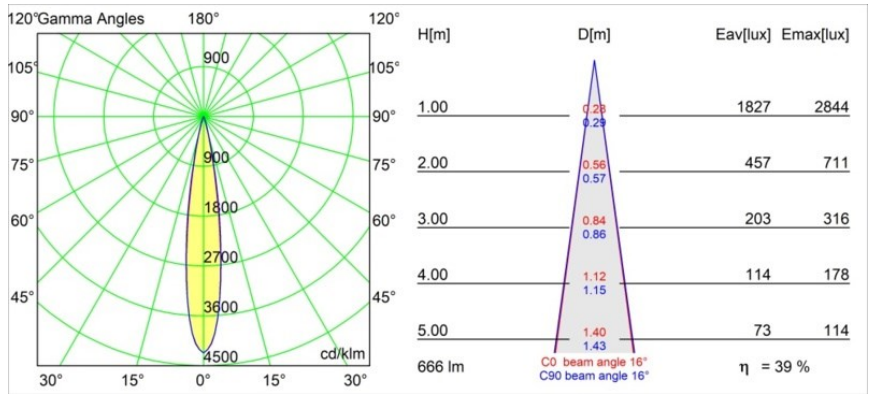

### Specifications

Material	13711181
Tipo de fuente de luz	LED
Tipo de LED	CITIZEN CLU7A3
Tecnología LED	COB LED
CRI	Min. 90
Temperatura del color	2700K
Vida Útil	L90B10 @50.000 horas
Lámpara Incluida	Sí
Número de fuentes de luz	1
Código de flujo CIE	100 100 100 100 39
Binning (SDCM)	2
Dirección de la luz	Directo
Óptica	Lente
Ángulo de Apertura medido (°)	16,0
Voltaje de entrada	48Vcc
Luminaire power (W)	7,5
Clasificación eléctrica	III
Clasificación del IP	20
Clasificación de hilo incandescente (°C)	960
Protocolo de regulación	DALI
DALI Standard	DALI-2
Interio/Exterior	Interior
Aplicación	Techo, Pared
Ajustabilidad	H 360° V 0°/+90°
Distancia al objeto iluminado (m)	0,1
Color principal & Acabado principal	Negro, Anodizado cepillado
Peso bruto (g)	385,0
Corriente de accionamiento (mA)	500
Flujo luminoso por lámpara (lm)	262
Eficacia (lm/W)	47
Índice de deslumbramiento	1

Diagrams