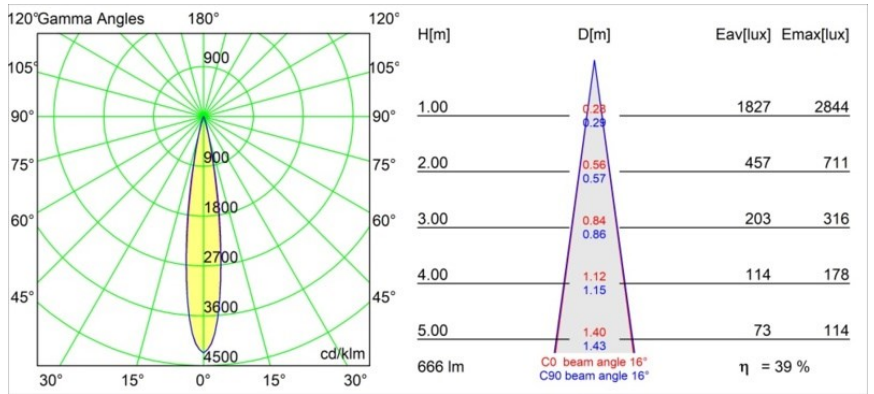

Minute Track 48V Adjustable 45 lx LED 2700K Spot DALI Black Brushed Anodised

Die yogische Flexibilität wird Sie ebenso überraschen, wie ihr pures, zylindrisches Design. Zaubern Sie ein raffiniertes und minimalistisches Szenario an Wände und an hohe oder niedrige Decken. Probieren Sie mehr als eine Minute aus, an unserem Pista Schienensystem oder unserem völlig neu entwickelten Modupoint LED. Die lange Farblinie und die Miniaturgröße hinterlassen einen bleibenden Eindruck.

Spezifikationen

Material	13711181
Typ der Lichtquelle	LED
LED Typ	CITIZEN CLU7A3
LED-Technologie	COB-LED
CRI	Min. 90
Farbtemperatur	2700K
Lebensdauer	L90B10 bei 50.000 Stunden
Leuchtmittel enthalten	Ja
Anzahl Lichtquellen	1
CIE-Fluxcode	100 100 100 100 39
Binning (SDCM)	2
Lichtrichtung	Abwärts
Optik	Streuscheibe
Gemessene Abstrahlwinkel (°)	16,0
Eingangsspannung	48 Vdc
Luminaire power (W)	7,5
Schutzklasse	III
Schutzart	20
Glühdrahtprüfung (°C)	960
Dimmprotokoll	DALI
DALI Standard	DALI-2
Innen/Außen	Innen
Anwendung	Decke, Wand
Verstellbarkeit	H 360° V 0°/+90°
Abstand zum beleuchteten Objekt (m)	0,1
Primärfarbe & Primäres Finish	Schwarz, Gebürstet und Eloxiert
Bruttogewicht (g)	385,0
Antriebsstrom (mA)	500
Lichtstrom pro Lampe (lm)	262
Effizienz (lm/W)	47
UGR	1
Bemerkung	<ul style="list-style-type: none"> • Dies ist kein vollständiges Produkt. Pista Schiene 48 V-System erforderlich. • Für Installationen ohne Dimmer wird empfohlen, 1-10-V-Leuchten zu verwenden.

TM30 & CRI Diagramm

Lichtverteilung und Lichtverteilungskurve

Diagramm